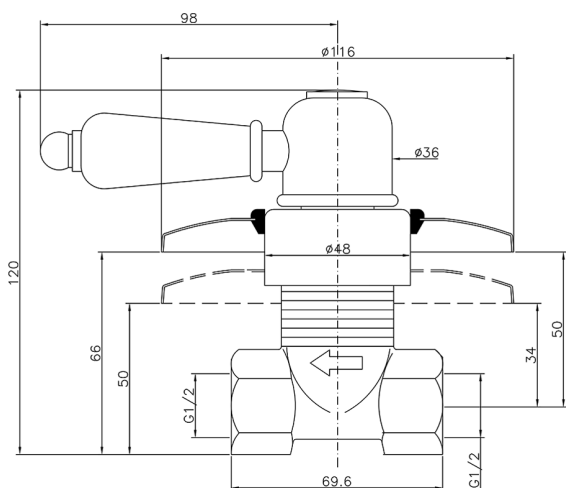

Llave de paso empotrada CROISSETTE_CS000310

MODELO **CS000310**

Llave de paso empotrada, salida 1/2" F

ACABADOS DISPONIBLES

-  **21** 21 Cromo
-  **27** 27 Bronce Viejo
-  **2G** 2G Oro Viejo
-  **2W** 2W Oro Cepillado

CARACTERÍSTICAS

Instalación **Empotrado**

2026-04-30