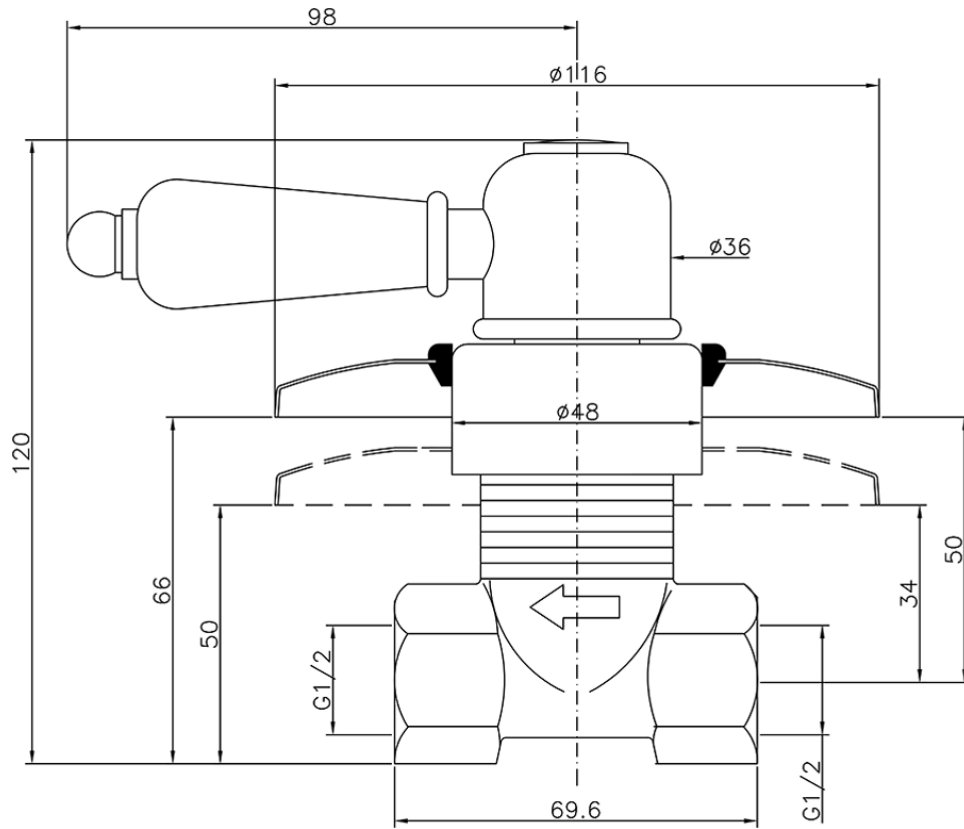

Llave de paso empotrada CROISSETTE_CS000310

CS000310

<https://es.huberitalia.com/llave-de-paso-empotrada-croisette-cs000310>

2026-04-30