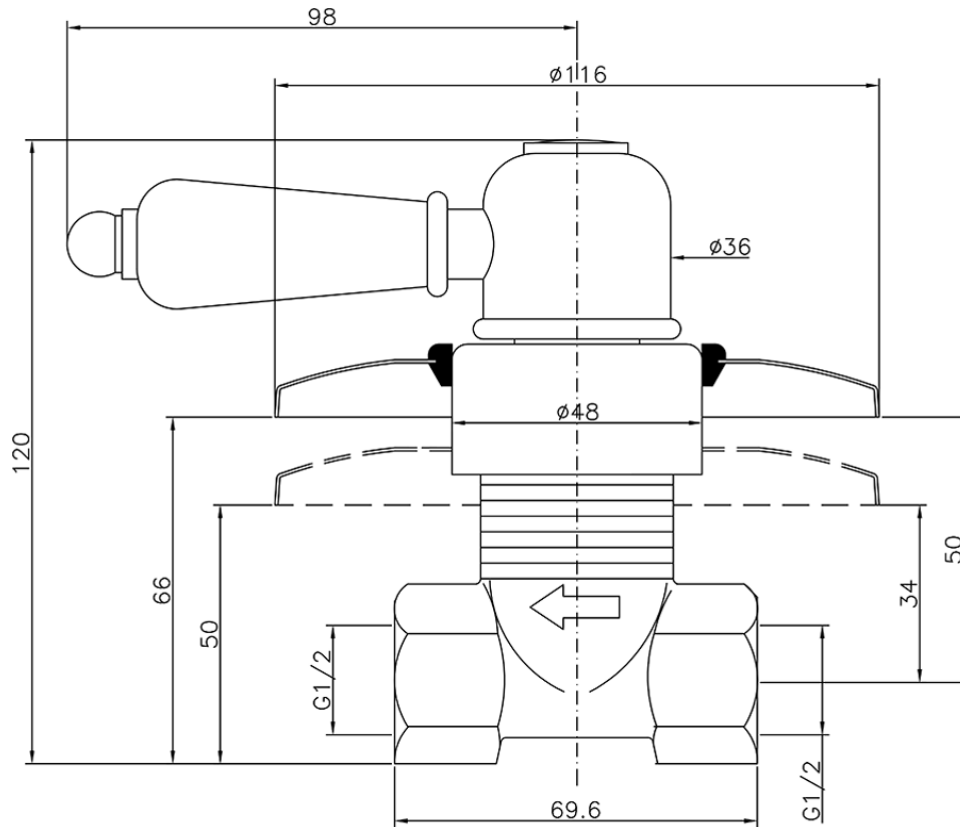

Llave de paso empotrada CROISSETTE_CS000310

CS000310

<https://es.huberitalia.com/llave-de-paso-empotrada-croisette-cs000310>

2026-06-10