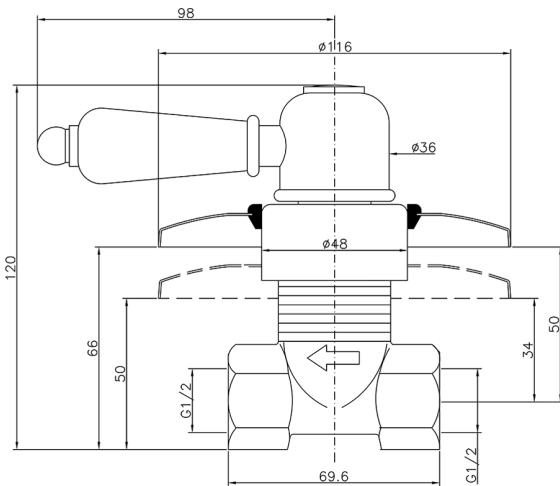

## Llave de paso empotrada CROISSETTE\_CS000310

MODELO **CS000310**

Llave de paso empotrada, salida 1/2" F

ACABADOS DISPONIBLES

-  **21** 21 Cromo
-  **27** 27 Bronce Viejo
-  **2G** 2G Oro Viejo
-  **2W** 2W Oro Cepillado

CARACTERÍSTICAS

Instalación **Empotrado**

2026-04-29