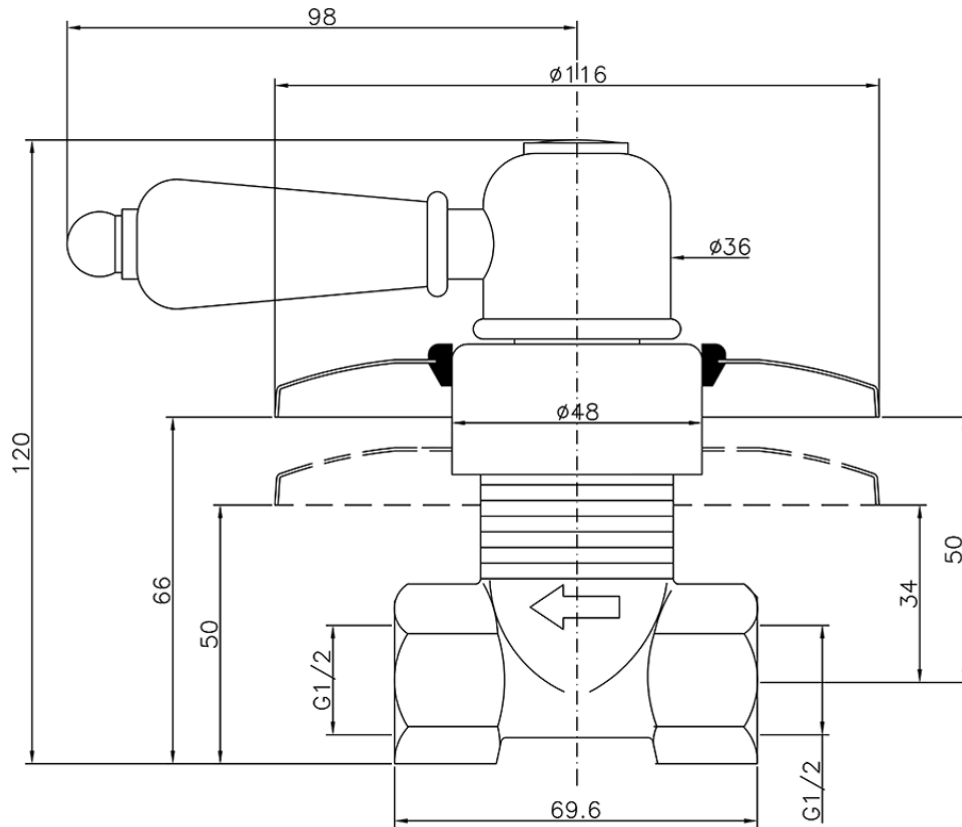

Llave de paso empotrada CROISSETTE\_CS000310

CS000310

<https://es.huberitalia.com/llave-de-paso-empotrada-croisette-cs000310>

2026-05-20