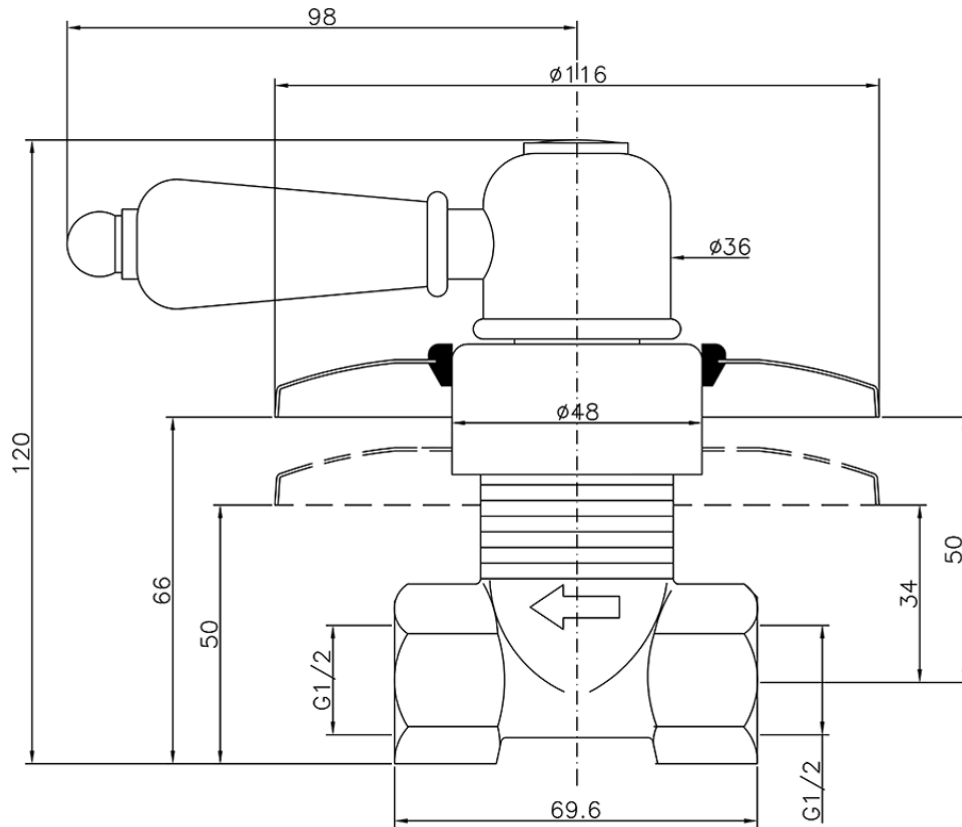

Llave de paso empotrada CROISSETTE_CS000310

CS000310

<https://es.huberitalia.com/llave-de-paso-empotrada-croisette-cs000310>

2026-04-29