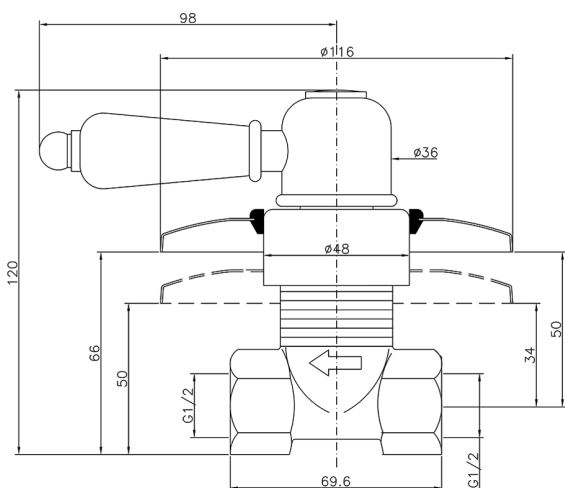

Llave de paso empotrada CROISSETTE_CS000310

MODELO **CS000310**

Llave de paso empotrada, salida 1/2" F

ACABADOS DISPONIBLES

-  **21** 21 Cromo
-  **27** 27 Bronce Viejo
-  **2G** 2G Oro Viejo
-  **2W** 2W Oro Cepillado

CARACTERÍSTICAS

Instalación **Empotrado**

2026-04-30