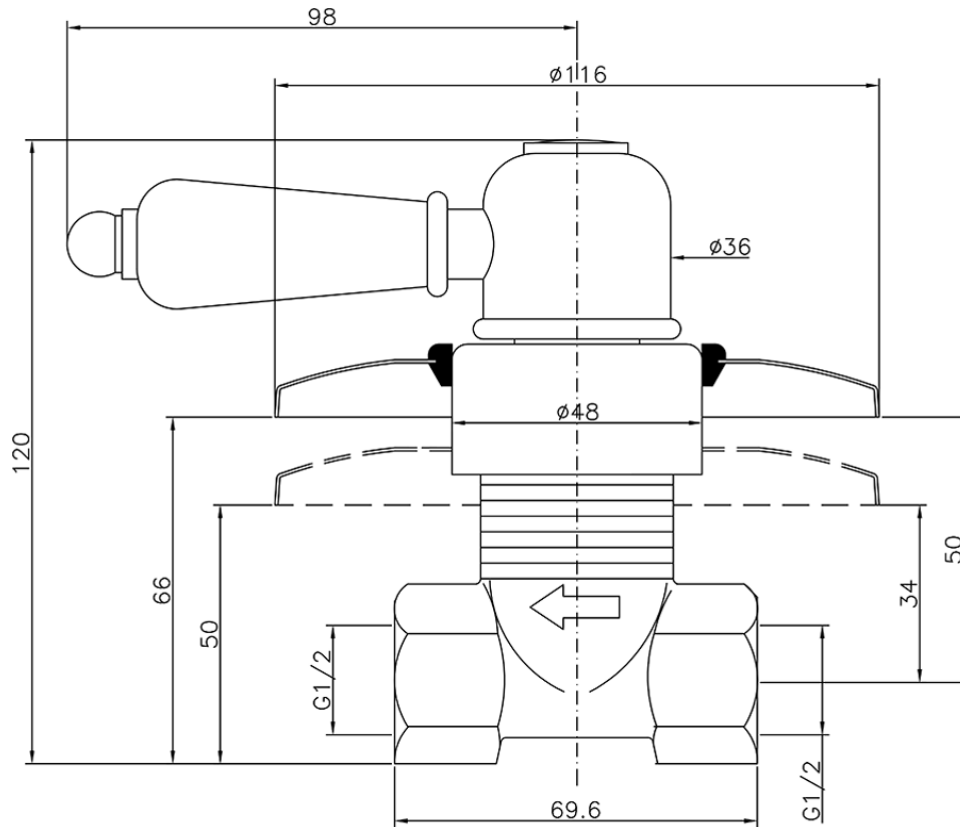

Llave de paso empotrada CROISSETTE_CS000310

CS000310

<https://es.huberitalia.com/llave-de-paso-empotrada-croisette-cs000310>

2026-04-30