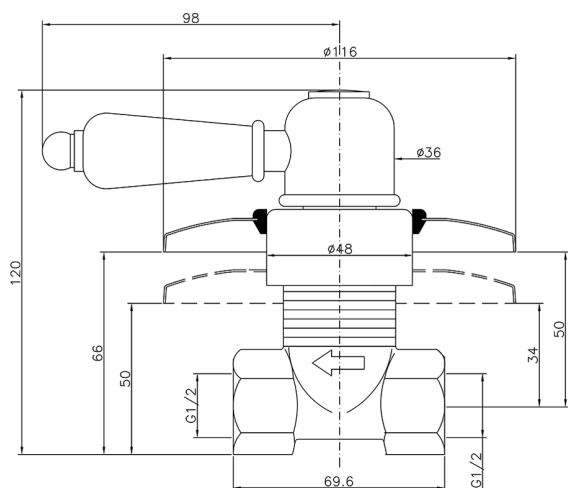

## Llave de paso empotrada CROISSETTE\_CS000310

MODELO **CS000310**

Llave de paso empotrada, salida 1/2" F

ACABADOS DISPONIBLES

-  **21** 21 Cromo
-  **27** 27 Bronce Viejo
-  **2G** 2G Oro Viejo
-  **2W** 2W Oro Cepillado

CARACTERÍSTICAS

Instalación **Empotrado**

2026-05-20