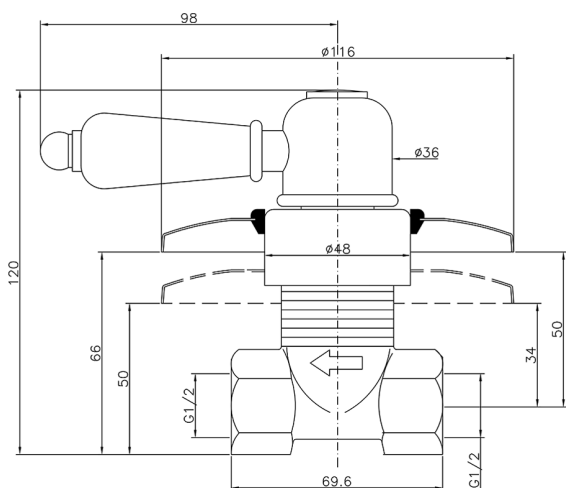

## Llave de paso empotrada CROISSETTE\_CS000310

MODELO **CS000310**

Llave de paso empotrada, salida 1/2" F

ACABADOS DISPONIBLES

-  **21** 21 Cromo
-  **27** 27 Bronce Viejo
-  **2G** 2G Oro Viejo
-  **2W** 2W Oro Cepillado

CARACTERÍSTICAS

Instalación **Empotrado**

2026-06-10