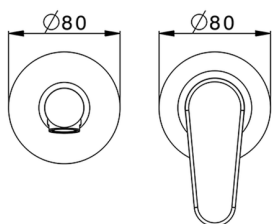

ACABADOS DISPONIBLES

- **21** 21 Cromo
- **2F** 2F Níquel Cepillado
- **40** 40 Negro Mate