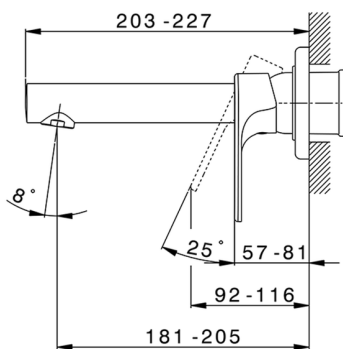

CARACTERÍSTICAS

Instalación	Empotrado
Empotrado 1	ZB002450