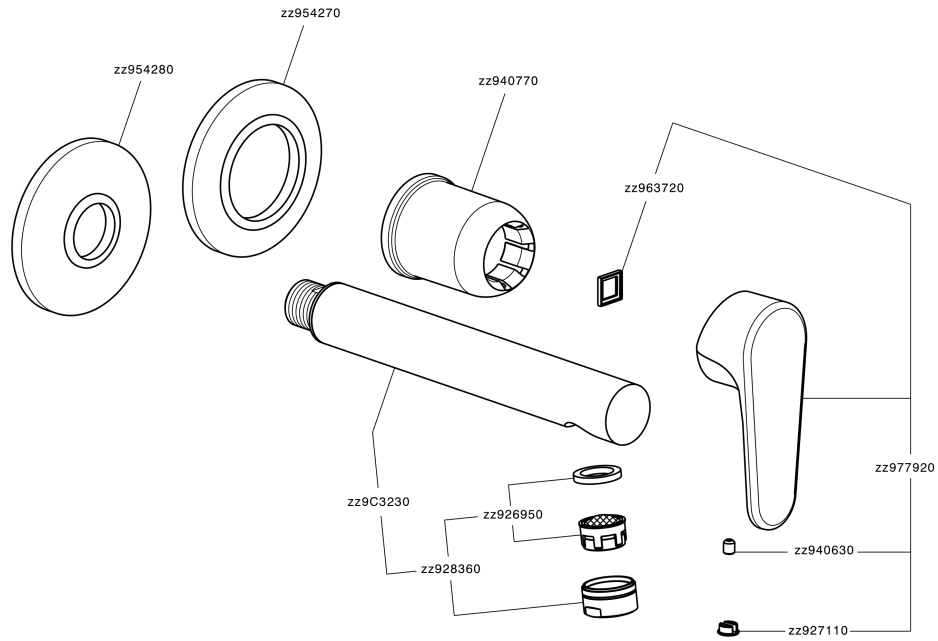

Parte externa monomando lavabo de pared H3_AH005511

AH005511

<https://es.huberitalia.com/parte-externa-monomando-lavabo-de-pared-h3-ah005511>