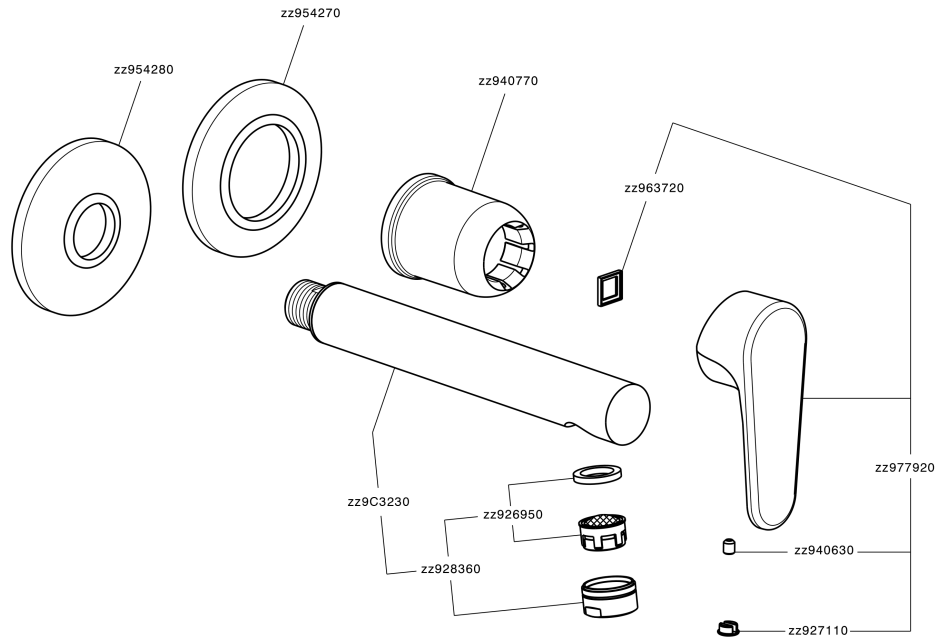

Parte externa monomando lavabo de pared H3_AH005511

AH005511

<https://es.huberitalia.com/parte-externa-monomando-lavabo-de-pared-h3-ah005511>

Parte empotrada monomando lavabo de pared Easy-Box EMPOTRADO_ZB002450

ZB002450 <https://es.huberitalia.com/parte-empotrada-monomando-lavabo-de-pared-easy-box-empotrado-zb002450>

2024-11-23