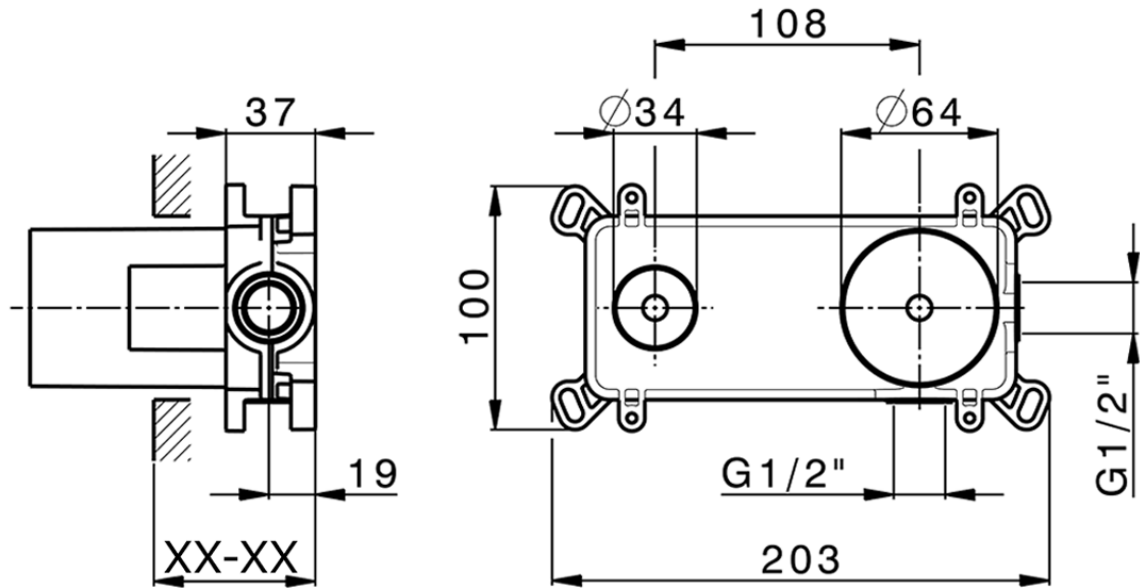

Parte externa monomando lavabo de pared H3_AH005511

AH005511

<https://es.huberitalia.com/parte-externa-monomando-lavabo-de-pared-h3-ah005511>

Piastra/Plate/Plaque/Platte/Placa

2-3mm: XX 56-76

10mm: XX 48-68