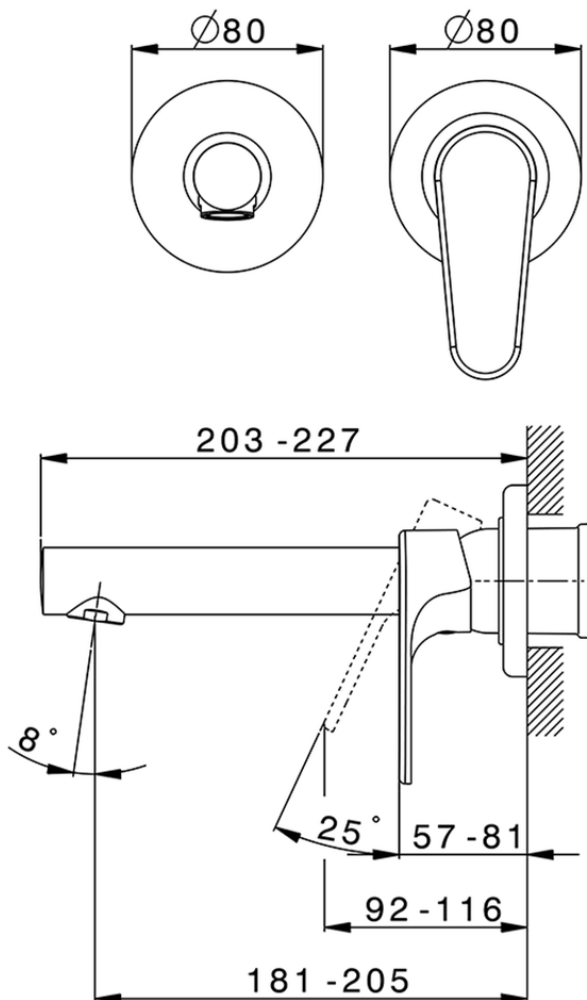

Parte externa monomando lavabo de pared H3_AH005511

AH005511

<https://es.huberitalia.com/parte-externa-monomando-lavabo-de-pared-h3-ah005511>

Piastra/Plate/Plaque/Platte/Placa

2-3mm: XX 56-76

10mm: XX 48-68