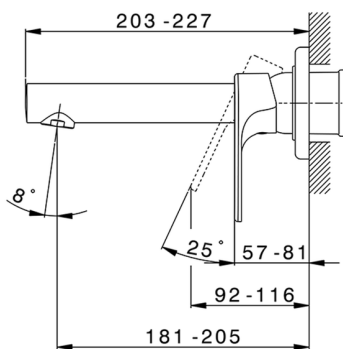

Parte externa monomando lavabo de pared H3_AH005511

MODELO **AH005511**

Parte externa monomando lavabo de pared, sin parte empotrada, caño L.200 mm, para art. Easy-Box ZB002450 y art. ZB025510

ACABADOS DISPONIBLES

-  **21** 21 Cromo
-  **2F** 2F Níquel Cepillado
-  **40** 40 Negro Mate

CARACTERÍSTICAS

| | |
|-------------|------------------|
| Instalación | Empotrado |
| Empotrado 1 | ZB002450 |

Parte externa monomando lavabo de pared H3_AH005511

AH005511

<https://es.huberitalia.com/parte-externa-monomando-lavabo-de-pared-h3-ah005511>

Parte empotrada monomando lavabo de pared Easy-Box EMPOTRADO_ZB002450

MODELO **ZB002450**

Parte empotrada monomando lavabo de pared Easy-Box, con caja de protección, sin parte externa

ACABADOS DISPONIBLES

CARACTERÍSTICAS

Empotrado **1**
 Recambio Cartucho **ZZ95409000**
Cartucho Monomando 35 mm

Piastra/Plate/Plaque/Platte/Placa

2-3mm: XX 56-76

10mm: XX 48-68

EcoStop

La función EcoStop limita el caudal del agua aproximadamente el 50% de la salida máxima con una leve resistencia en la maneta. Basta con empujar ligeramente más allá de la mitad del tope sólo cuando se requiera la salida máxima de agua. Esto permitirá ahorrar hasta un 50% de agua.