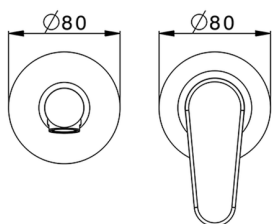

Parte externa monomando lavabo de pared H3_AH005511

MODELO **AH005511**

Parte externa monomando lavabo de pared, sin parte empotrada, caño L.200 mm, para art. Easy-Box ZB002450 y art. ZB025510

ACABADOS DISPONIBLES

-  **21** 21 Cromo
-  **2F** 2F Níquel Cepillado
-  **40** 40 Negro Mate

CARACTERÍSTICAS

| | |
|-------------|------------------|
| Instalación | Empotrado |
| Empotrado 1 | ZB002450 |

Parte externa monomando lavabo de pared H3_AH005511

AH005511

<https://es.huberitalia.com/parte-externa-monomando-lavabo-de-pared-h3-ah005511>

Parte empotrada monomando lavabo de pared Easy-Box EMPOTRADO_ZB002450

MODELO **ZB002450**

Parte empotrada monomando lavabo de pared Easy-Box, con caja de protección, sin parte externa

ACABADOS DISPONIBLES

CARACTERÍSTICAS

Empotrado **1**
 Recambio Cartucho **ZZ95409000**
Cartucho Monomando 35 mm

Piastra/Plate/Plaque/Platte/Placa

2-3mm: XX 56-76

10mm: XX 48-68

EcoStop

La función EcoStop limita el caudal del agua aproximadamente el 50% de la salida máxima con una leve resistencia en la maneta. Basta con empujar ligeramente más allá de la mitad del tope sólo cuando se requiera la salida máxima de agua. Esto permitirá ahorrar hasta un 50% de agua.