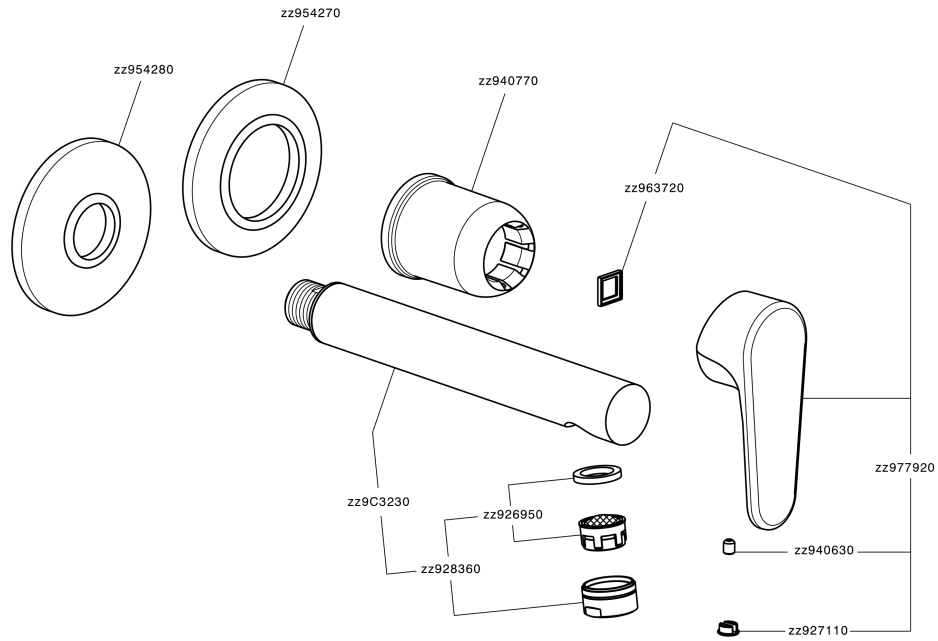

Parte externa monomando lavabo de pared H3_AH005511

MODELO **AH005511**

Parte externa monomando lavabo de pared, sin parte empotrada, caño L.200 mm, para art. Easy-Box ZB002450 y art. ZB025510

ACABADOS DISPONIBLES

-  **21** 21 Cromo
-  **2F** 2F Níquel Cepillado
-  **40** 40 Negro Mate

CARACTERÍSTICAS

| | |
|-------------|------------------|
| Instalación | Empotrado |
| Empotrado 1 | ZB002450 |

Parte externa monomando lavabo de pared H3_AH005511

AH005511

<https://es.huberitalia.com/parte-externa-monomando-lavabo-de-pared-h3-ah005511>

Parte empotrada monomando lavabo de pared Easy-Box EMPOTRADO_ZB002450

MODELO **ZB002450**

Parte empotrada monomando lavabo de pared Easy-Box, con caja de protección, sin parte externa

ACABADOS DISPONIBLES

CARACTERÍSTICAS

Empotrado **1**
 Recambio Cartucho **ZZ95409000**
Cartucho Monomando 35 mm

Piastra/Plate/Plaque/Platte/Placa

2-3mm: XX 56-76

10mm: XX 48-68

EcoStop

La función EcoStop limita el caudal del agua aproximadamente el 50% de la salida máxima con una leve resistencia en la maneta. Basta con empujar ligeramente más allá de la mitad del tope sólo cuando se requiera la salida máxima de agua. Esto permitirá ahorrar hasta un 50% de agua.