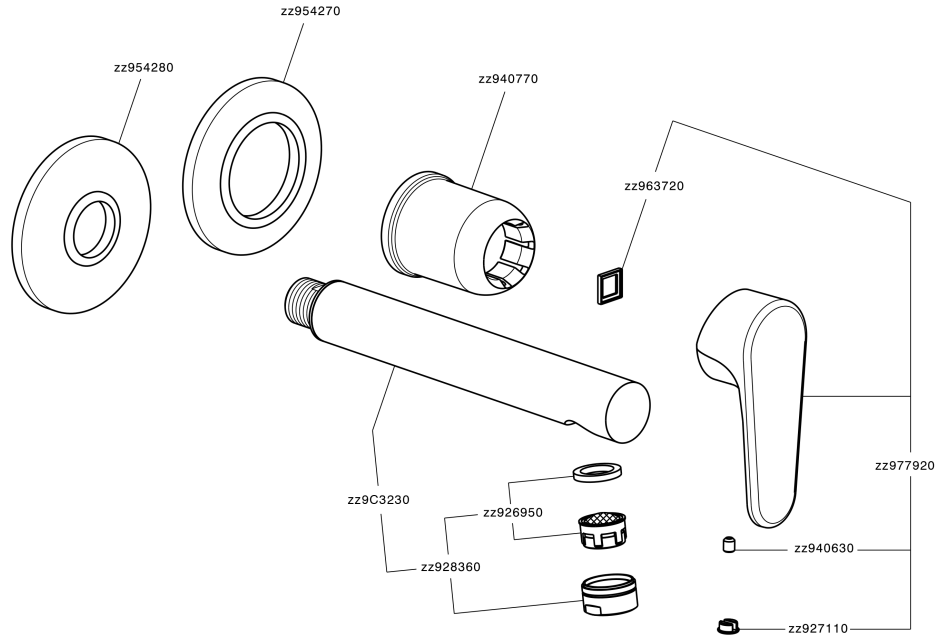

## Parte externa monomando lavabo de pared H3\_AH005511

AH005511

<https://es.huberitalia.com/parte-externa-monomando-lavabo-de-pared-h3-ah005511>

Parte empotrada monomando lavabo de pared Easy-Box EMPOTRADO\_ZB002450

ZB002450 <https://es.huberitalia.com/parte-empotrada-monomando-lavabo-de-pared-easy-box-empotrado-zb002450>

2024-11-21