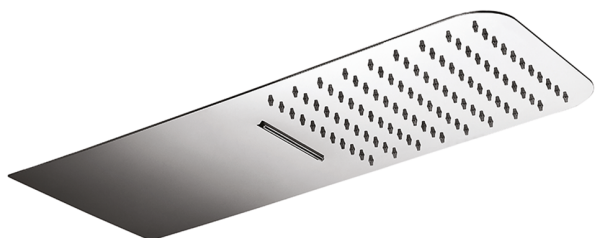

Rociadro de pared 500x220 mm LYNOX_ZS122110

MODELO **ZS122110**

Rociadro de pared 500x220 mm, funciones lluvia, cascada, con válvula de seguridad patentada, acero inoxidable AISI 304

ACABADOS DISPONIBLES

D1 D1 Inox Cepillado

CARACTERÍSTICAS

2026-06-30