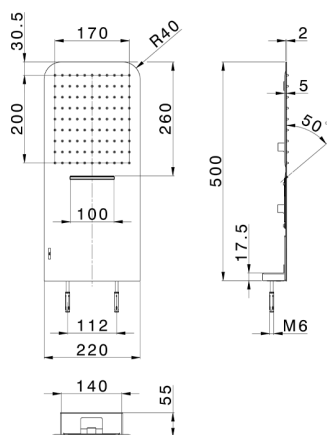

Rociadro de pared 500x220 mm LYNOX_ZS122110

MODELO **ZS122110**

Rociadro de pared 500x220 mm, funciones lluvia, cascada, con válvula de seguridad patentada, acero inoxidable AISI 304

ACABADOS DISPONIBLES

D1 D1 Inox Cepillado

CARACTERÍSTICAS

2026-06-10