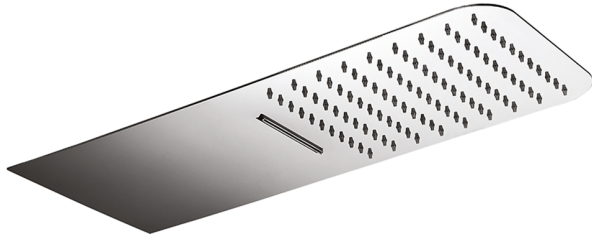

## Rociadro de pared 500x220 mm LYNOX\_ZS122110

MODELO **ZS122110**

Rociadro de pared 500x220 mm, funciones lluvia, cascada, con válvula de seguridad patentada, acero inoxidable AISI 304

ACABADOS DISPONIBLES

**D1** D1 Inox Cepillado

CARACTERÍSTICAS

2026-05-21