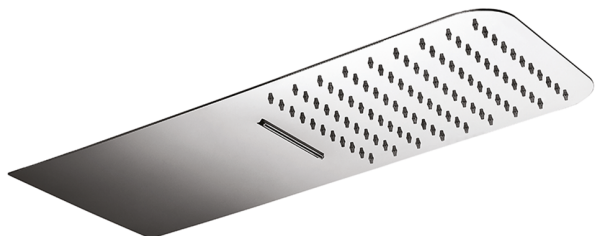

Rociadro de pared 500x220 mm LYNOX_ZS122110

MODELO **ZS122110**

Rociadro de pared 500x220 mm, funciones lluvia, cascada, con válvula de seguridad patentada, acero inoxidable AISI 304

ACABADOS DISPONIBLES

D1 D1 Inox Cepillado

CARACTERÍSTICAS

2026-06-10