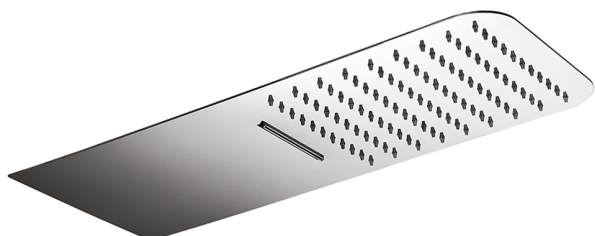

Rociadro de pared 500x220 mm LYNOX_ZS122110

MODELO **ZS122110**

Rociadro de pared 500x220 mm, funciones lluvia, cascada, con válvula de seguridad patentada, acero inoxidable AISI 304

ACABADOS DISPONIBLES

D1 D1 Inox Cepillado

CARACTERÍSTICAS

2026-04-30