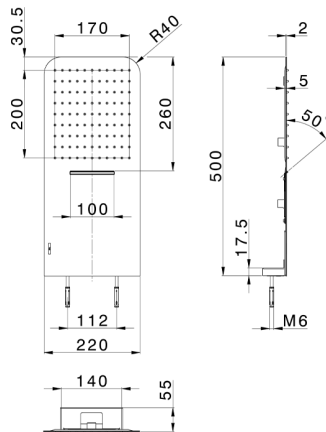

## Rociadro de pared 500x220 mm LYNOX\_ZS122110

MODELO **ZS122110**

Rociadro de pared 500x220 mm, funciones lluvia, cascada, con válvula de seguridad patentada, acero inoxidable AISI 304

ACABADOS DISPONIBLES

**D1** D1 Inox Cepillado

CARACTERÍSTICAS

2026-05-21