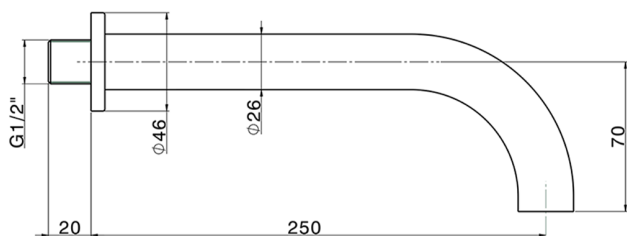

Caño de erogación NUOVA KIRUNA_ZB001251

MODELO **ZB001251**

Caño de erogación, L.250 mm, conexión 1/2" M

ACABADOS DISPONIBLES

- **21** 21 Cromo
- **26** 26 Cobre Viejo
- **2F** 2F Níquel Cepillado
- **2W** 2W Oro Cepillado
- **40** 40 Negro Mate
- **4Q** 4Q Blanco Mate

CARACTERÍSTICAS

2026-06-13