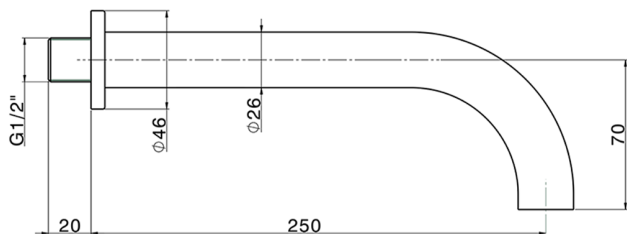

Caño de erogación NUOVA KIRUNA_ZB001251

MODELO **ZB001251**

Caño de erogación, L.250 mm, conexión 1/2" M

ACABADOS DISPONIBLES

- **21** 21 Cromo
- **26** 26 Cobre Viejo
- **2F** 2F Níquel Cepillado
- **2W** 2W Oro Cepillado
- **40** 40 Negro Mate
- **4Q** 4Q Blanco Mate

CARACTERÍSTICAS

2026-04-30