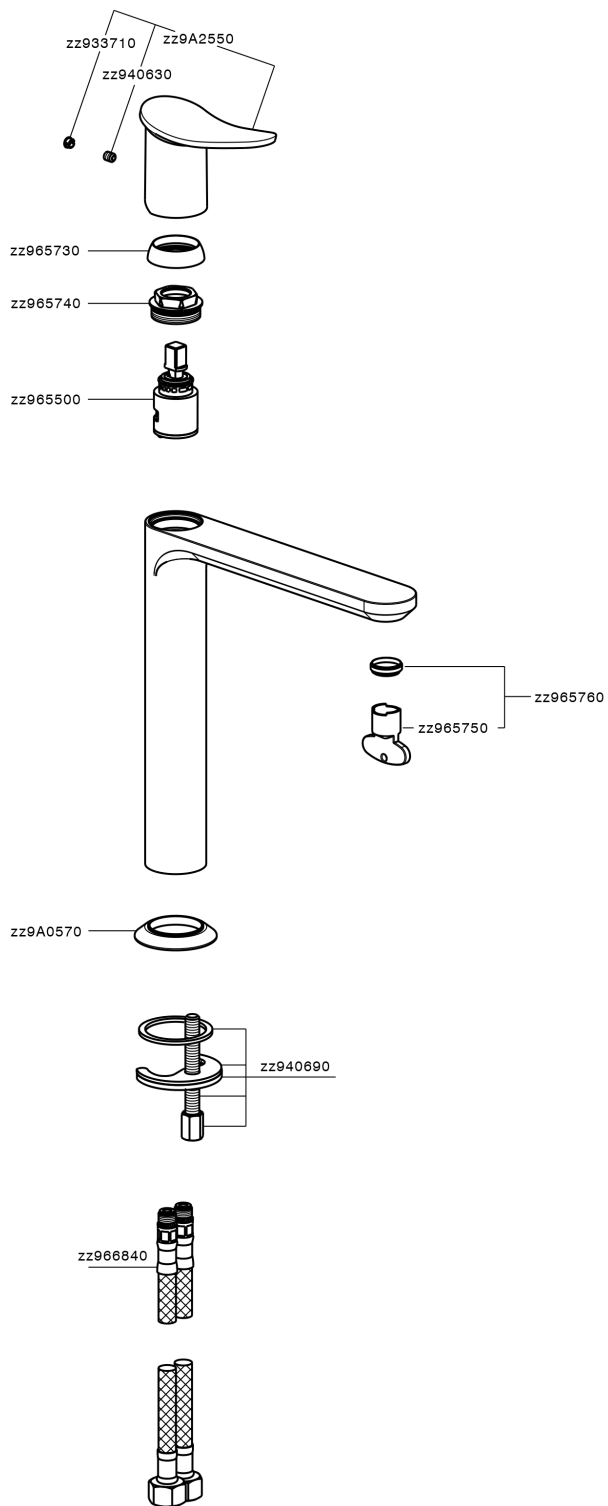

## Lavabo monomando alto HARLOCK\_HK003541

MODELO **HK003541**

Lavabo monomando alto, sin desagüe automático, latiguillos acero G.3/8"

### ACABADOS DISPONIBLES

-  **21** 21 Cromo
-  **2P** 2P Oro rosa
-  **2Q** 2Q Black Titanium
-  **40** 40 Negro Mate
-  **4Q** 4Q Blanco Mate
-  **6T** 6T Cromo/Negro Mate

### CARACTERÍSTICAS

Recambio Cartucho **ZZ96550000**

**Cartucho Monomando 25 mm**

## Lavabo monomando alto HARLOCK\_HK003541

HK003541

<https://es.huberitalia.com/lavabo-monomando-alto-harlock-hk003541>

2024-11-21