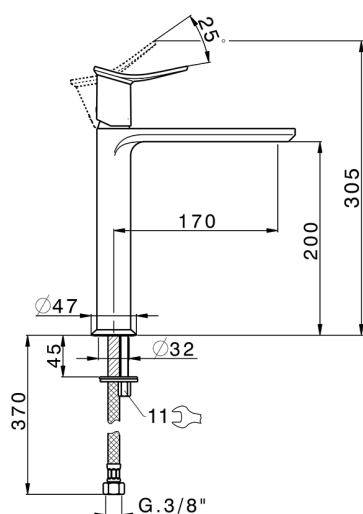

## Lavabo monomando alto HARLOCK\_HK003541

MODELO **HK003541**

Lavabo monomando alto, sin desagüe automático, latiguillos acero G.3/8"

### CARACTERÍSTICAS

Recambio Cartucho **ZZ96550000**

**Cartucho Monomando 25 mm**