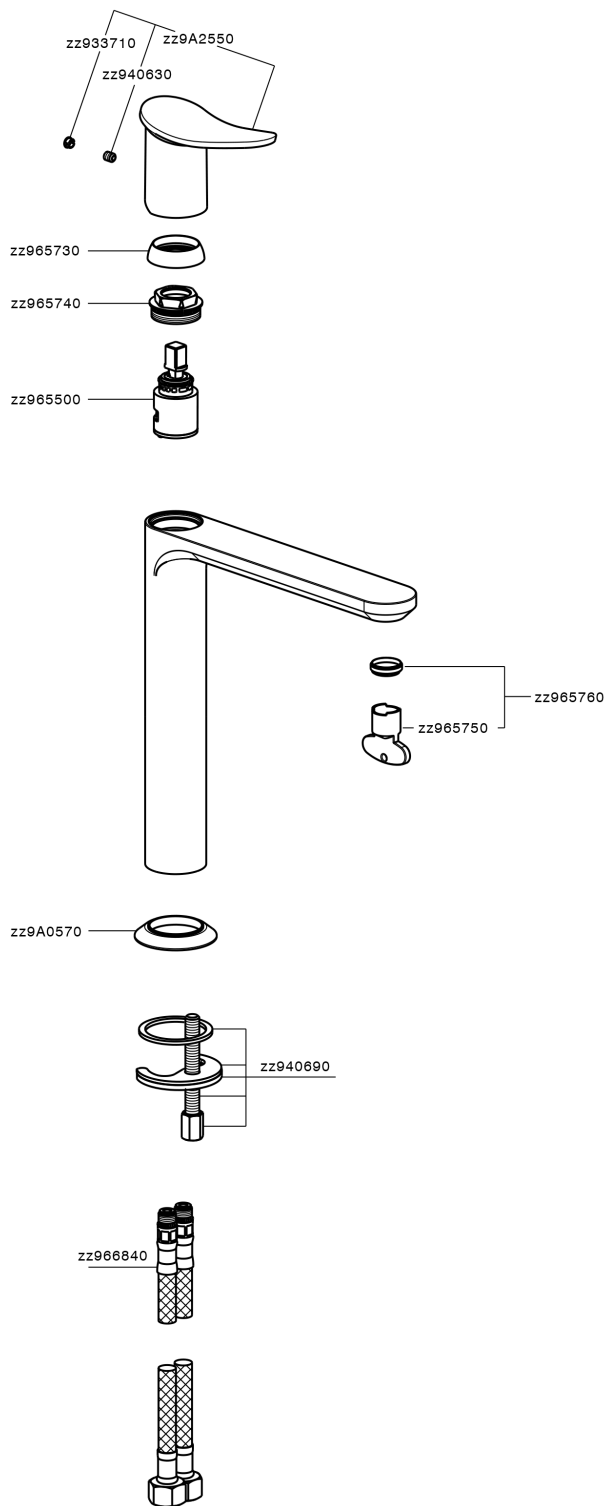

Lavabo monomando alto HARLOCK_HK003541

MODELO **HK003541**

Lavabo monomando alto, sin desagüe automático, latiguillos acero G.3/8"

ACABADOS DISPONIBLES

-  **21** 21 Cromo
-  **2P** 2P Oro rosa
-  **2Q** 2Q Black Titanium
-  **40** 40 Negro Mate
-  **4Q** 4Q Blanco Mate
-  **6T** 6T Cromo/Negro Mate

CARACTERÍSTICAS

Recambio Cartucho **ZZ96550000**

Cartucho Monomando 25 mm

Lavabo monomando alto HARLOCK_HK003541

HK003541

<https://es.huberitalia.com/lavabo-monomando-alto-harlock-hk003541>

2024-11-23