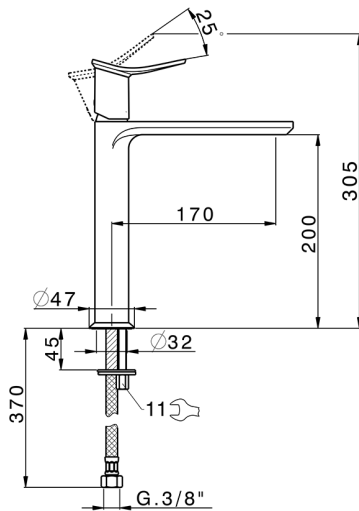

Lavabo monomando alto HARLOCK_HK003541

MODELO **HK003541**

Lavabo monomando alto, sin desagüe automático, latiguillos acero G.3/8"

ACABADOS DISPONIBLES

-  **21** 21 Cromo
-  **2P** 2P Oro rosa
-  **2Q** 2Q Black Titanium
-  **40** 40 Negro Mate
-  **4Q** 4Q Blanco Mate
-  **6T** 6T Cromo/Negro Mate

CARACTERÍSTICAS

Recambio Cartucho **ZZ96550000**

Cartucho Monomando 25 mm

Lavabo monomando alto HARLOCK_HK003541

HK003541

<https://es.huberitalia.com/lavabo-monomando-alto-harlock-hk003541>

2024-11-23