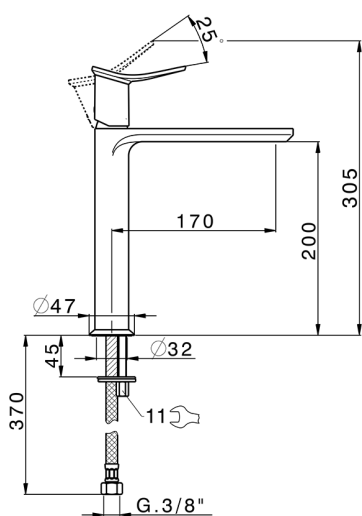

## Lavabo monomando alto HARLOCK\_HK003541

MODELO **HK003541**

Lavabo monomando alto, sin desagüe automático, latiguillos acero G.3/8"

### CARACTERÍSTICAS

Recambio Cartucho **ZZ96550000**

**Cartucho Monomando 25 mm**