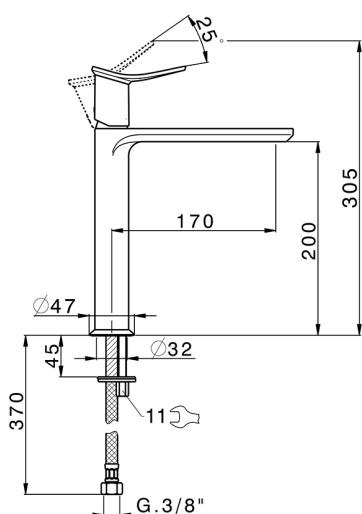

Lavabo monomando alto HARLOCK_HK003541

MODELO **HK003541**

Lavabo monomando alto, sin desagüe automático, latiguillos acero G.3/8"

ACABADOS DISPONIBLES

-  **21** 21 Cromo
-  **2P** 2P Oro rosa
-  **2Q** 2Q Black Titanium
-  **40** 40 Negro Mate
-  **4Q** 4Q Blanco Mate
-  **6T** 6T Cromo/Negro Mate

CARACTERÍSTICAS

Recambio Cartucho **ZZ96550000**

Cartucho Monomando 25 mm

Lavabo monomando alto HARLOCK_HK003541

HK003541

<https://es.huberitalia.com/lavabo-monomando-alto-harlock-hk003541>

2024-11-23