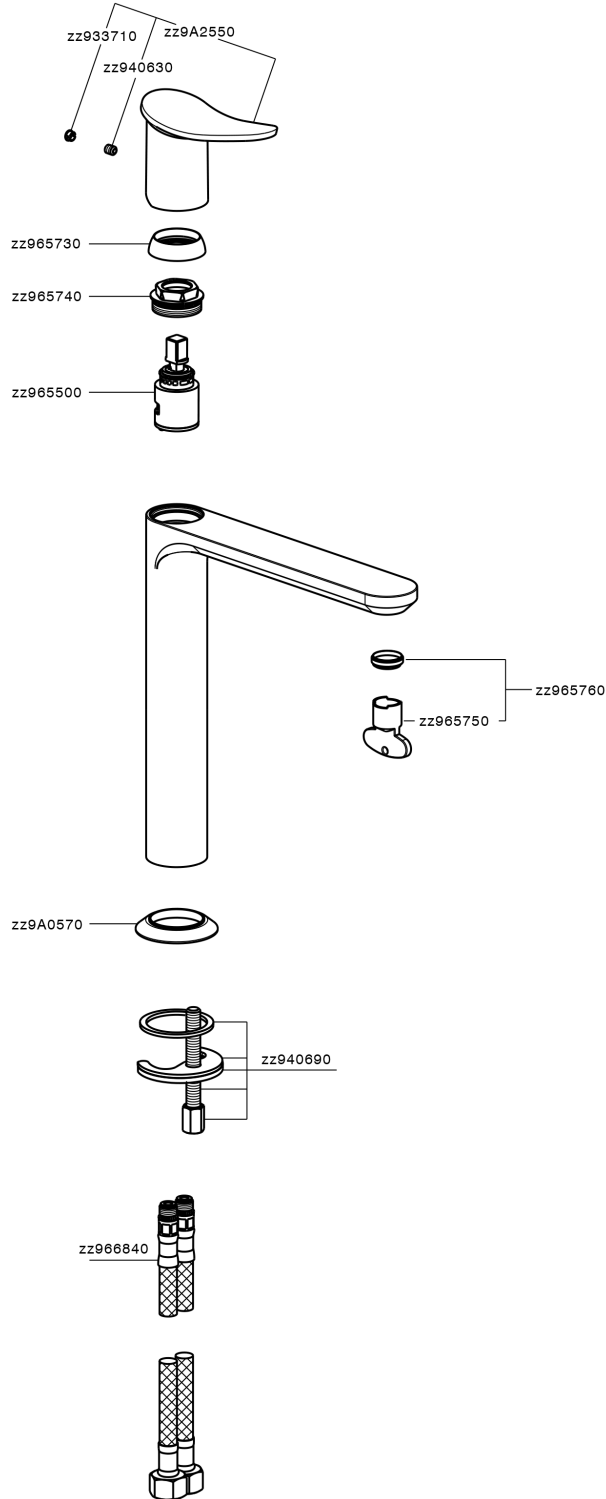

Lavabo monomando alto HARLOCK_HK003541

MODELO **HK003541**

Lavabo monomando alto, sin desagüe automático, latiguillos acero G.3/8"

ACABADOS DISPONIBLES

-  **21** 21 Cromo
-  **2P** 2P Oro rosa
-  **2Q** 2Q Black Titanium
-  **40** 40 Negro Mate
-  **4Q** 4Q Blanco Mate
-  **6T** 6T Cromo/Negro Mate

CARACTERÍSTICAS

Recambio Cartucho **ZZ96550000**

Cartucho Monomando 25 mm

Lavabo monomando alto HARLOCK_HK003541

HK003541

<https://es.huberitalia.com/lavabo-monomando-alto-harlock-hk003541>

2024-11-23