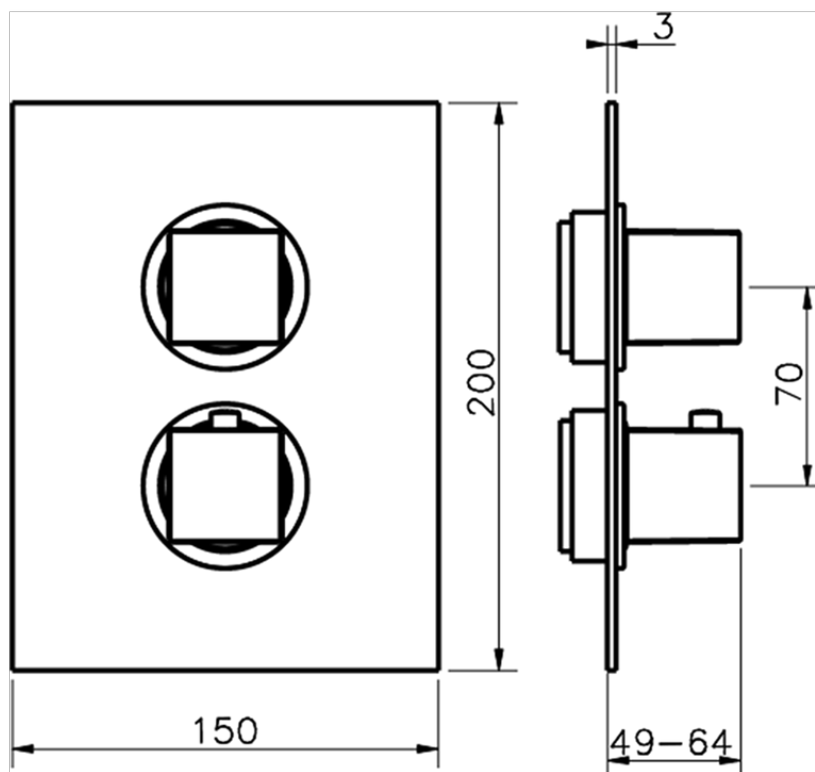

Parte externa termostático ducha emp. 3 salidas THERMO_NE018200

NE018200

<https://es.huberitalia.com/parte-externa-termostatico-ducha-emp-3-salidas-thermo-ne018200>

Piastra/Plate/Plaque/Platte/Placa

2-3mm: XX 25-40 YY 76-91

10 mm: XX 16-31 YY 65-80

ZB018201

<https://es.huberitalia.com/parte-empotrada-termostatico-ducha-3-salidas-empotrado-zb018201>

2025-04-12