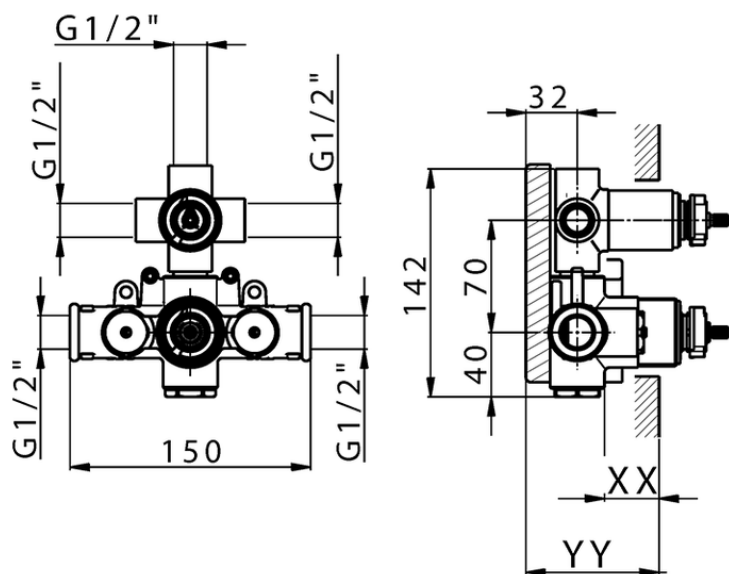

Parte externa termostático ducha emp. 3 salidas THERMO_NE018200

NE018200

<https://es.huberitalia.com/parte-externa-termostatico-ducha-emp-3-salidas-thermo-ne018200>

Piastra/Plate/Plaque/Platte/Placa

2-3mm: XX 25-40 YY 76-91

10 mm: XX 16-31 YY 65-80

ZB018201

<https://es.huberitalia.com/parte-empotrada-termostatico-ducha-3-salidas-empotrado-zb018201>

2025-04-12