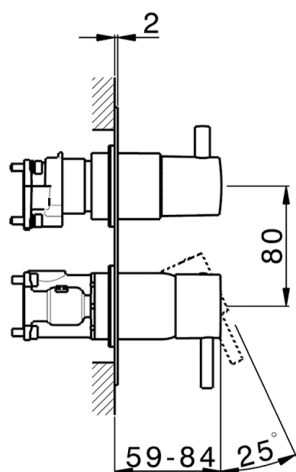

## Conjunto Monomando para One-Box M32\_MT0BM030

MODELO **MT0BM030**

Conjunto Monomando para One-Box, con desviador 2-3 salidas, profundidad mínima de instalación 67 mm, sin parte empotrada, para art. ZB00B030-ZB00B031

### CARACTERÍSTICAS

Recambio Cartucho **ZZ97179000**  
 Instalación **Empotrado**  
 Empotrado 2 **ZB00B031**  
**ZB00B030**