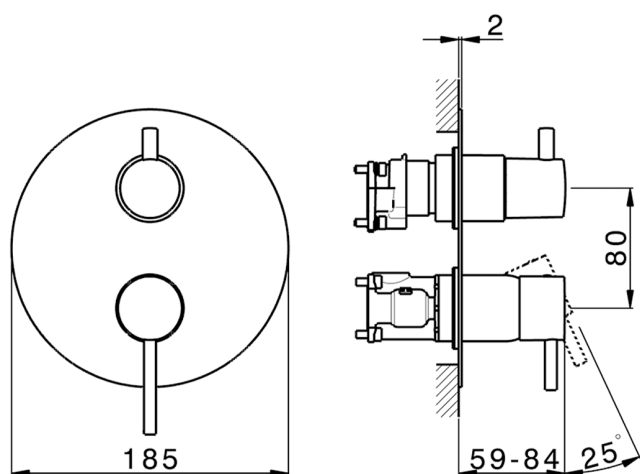

Conjunto Monomando para One-Box M32_MT0BM030

MODELO **MT0BM030**

Conjunto Monomando para One-Box, con desviador 2-3 salidas, profundidad mínima de instalación 67 mm, sin parte empotrada, para art. ZB00B030-ZB00B031

ACABADOS DISPONIBLES

-  **21** 21 Cromo
-  **26** 26 Cobre Viejo
-  **2F** 2F Níquel Cepillado
-  **2W** 2W Oro Cepillado
-  **40** 40 Negro Mate
-  **4Q** 4Q Blanco Mate

CARACTERÍSTICAS

Recambio Cartucho **ZZ97179000**
 Instalación **Empotrado**
 Empotrado 2 **ZB00B031**
ZB00B030

One-Box Universal para empotrado ONE BOX_ZB00B030

MODELO **ZB00B030**

One-Box Universal para empotrado, para termostático o monomando 1 o 2 o 3 salidas, sin parte externa, sin silenciadores, con junta para sellado