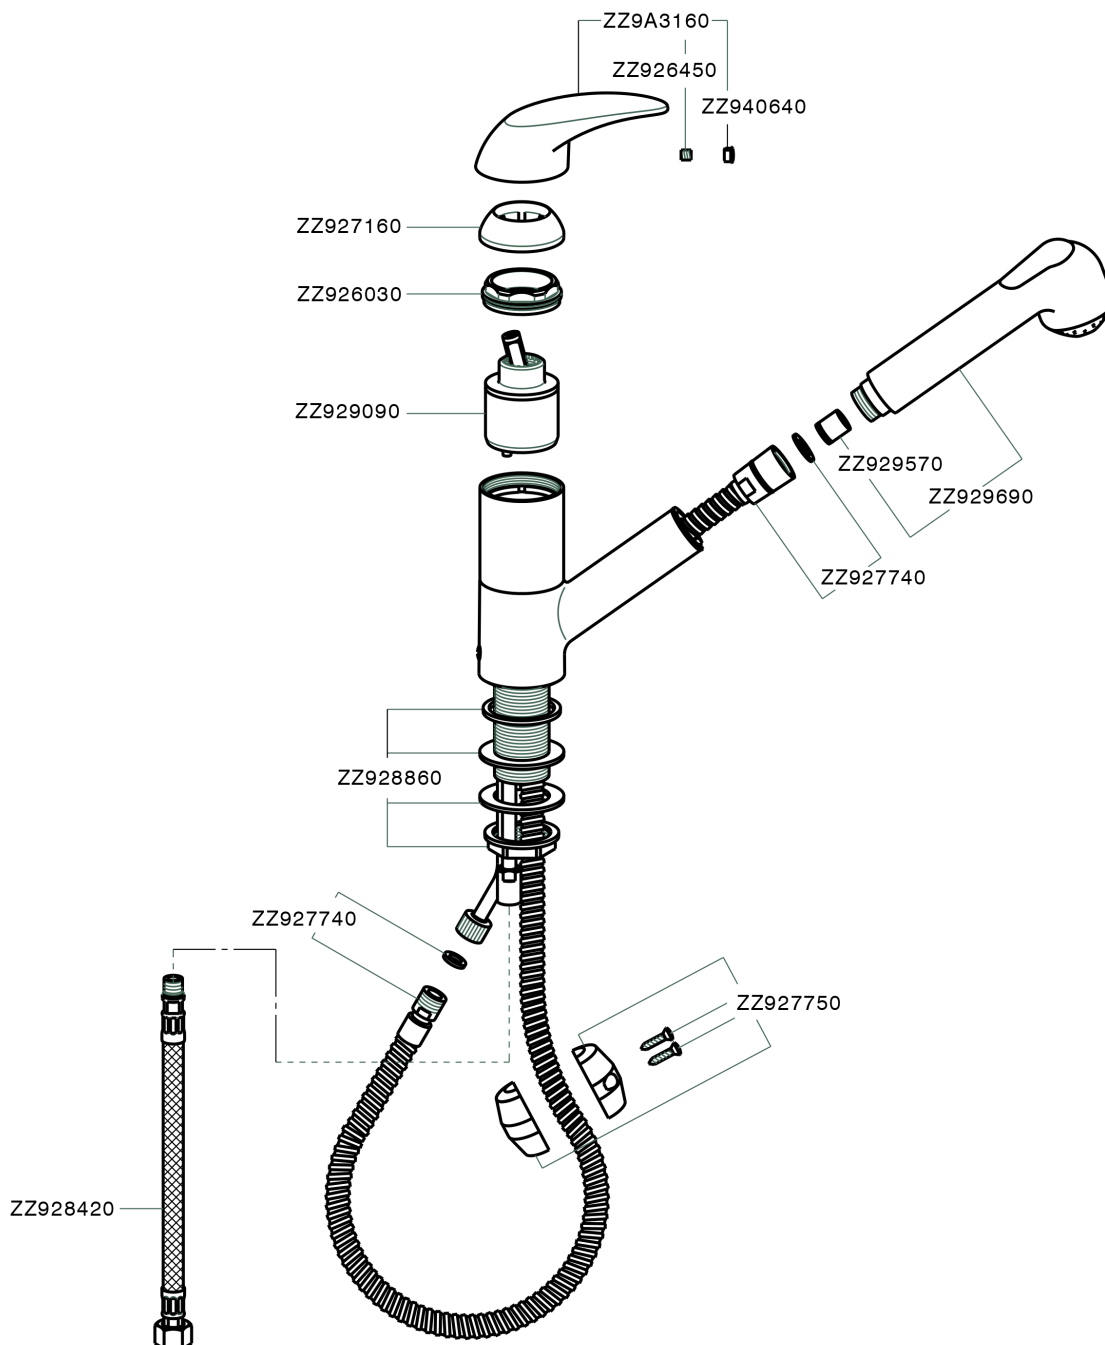

Fregadero monomando ducha extraíble KITCHEN_PE002570

MODELO **PE002570**

Fregadero monomando ducha extraíble, caño giratorio, duchita 2 funciones, flexible de Latón 150 cm

ACABADOS DISPONIBLES

CARACTERÍSTICAS

Recambio Cartucho **ZZ92909000**

Cartucho Monomando 43 mm

Fregadero monomando ducha extraíble KITCHEN_PE002570

PE002570

<https://es.huberitalia.com/fregadero-monomando-ducha-extraible-kitchen-pe002570>

2025-12-09