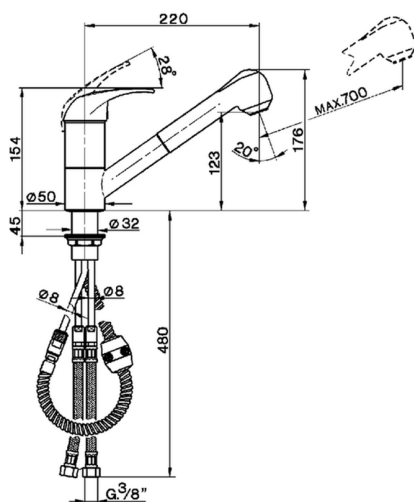

Fregadero monomando ducha extraíble KITCHEN_PE002570

MODELO **PE002570**

Fregadero monomando ducha extraíble, caño giratorio, duchita 2 funciones, flexible de Latón 150 cm

ACABADOS DISPONIBLES

CARACTERÍSTICAS

Recambio Cartucho **ZZ92909000**

Cartucho Monomando 43 mm

Fregadero monomando ducha extraíble KITCHEN_PE002570

PE002570

<https://es.huberitalia.com/fregadero-monomando-ducha-extraible-kitchen-pe002570>

2025-12-09