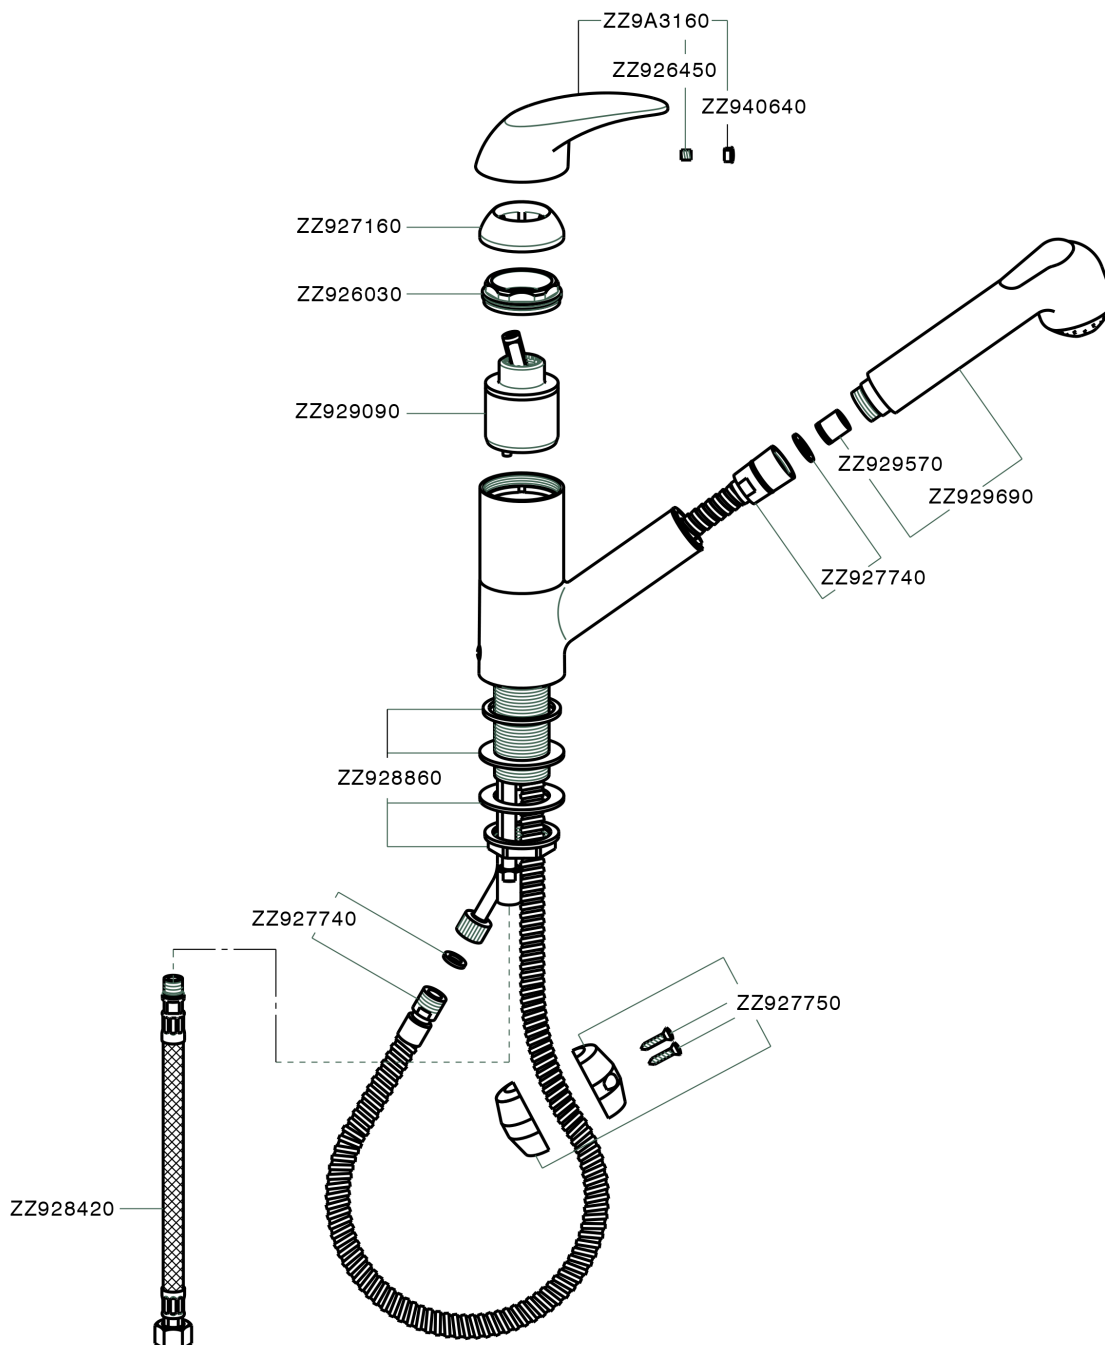

Fregadero monomando ducha extraíble KITCHEN_PE002570

PE002570

<https://es.huberitalia.com/fregadero-monomando-ducha-extraible-kitchen-pe002570>

2025-12-09