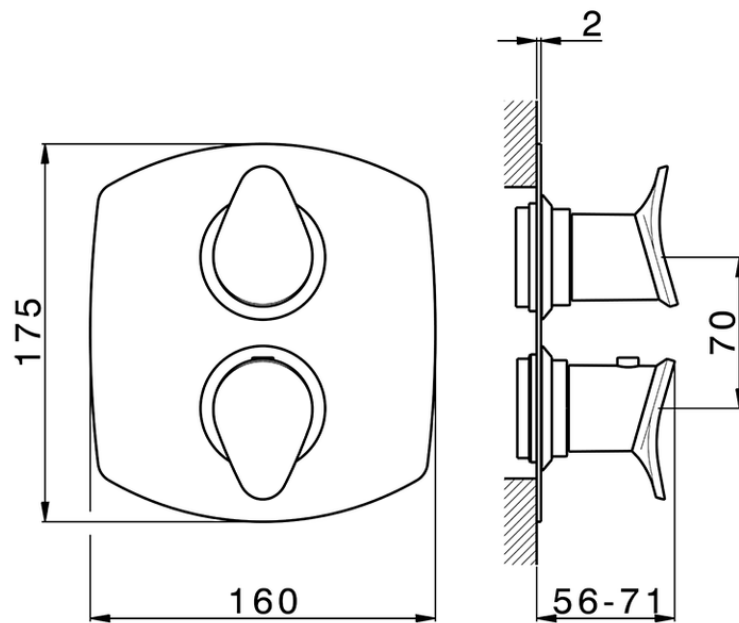

Parte externa termostático ducha emp. 3 salidas THERMO_HC018200

HC018200

<https://es.huberitalia.com/parte-externa-termostatico-ducha-emp-3-salidas-thermo-hc018200>

Piastra/Plate/Plaque/Platte/Placa

2-3mm: XX 25-40 YY 76-91

10 mm: XX 16-31 YY 65-80

ZB018200

<https://es.huberitalia.com/parte-empotrada-termostatico-ducha-3-salidas-empotrado-zb018200>

2026-06-15