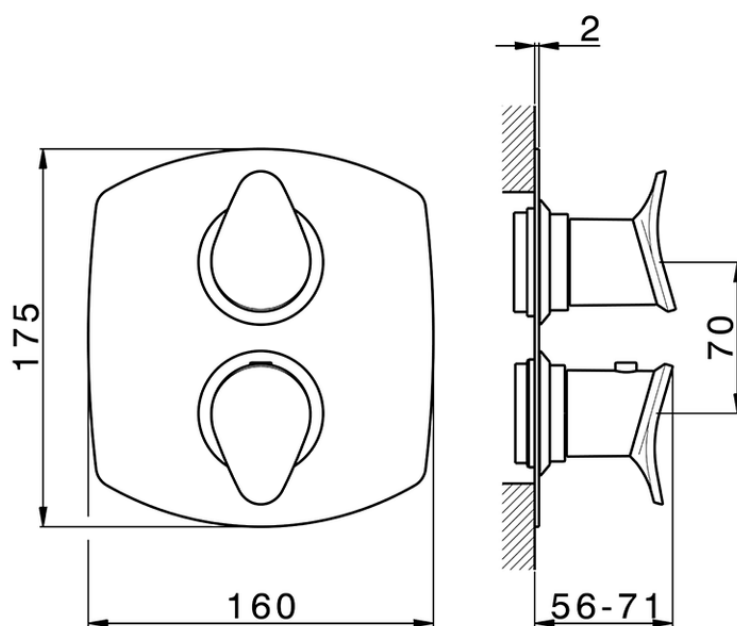

Parte externa termostático ducha emp. 3 salidas THERMO_HC018200

HC018200

<https://es.huberitalia.com/parte-externa-termostatico-ducha-emp-3-salidas-thermo-hc018200>

Piastra/Plate/Plaque/Platte/Placa

2-3mm: XX 25-40 YY 76-91

10 mm: XX 16-31 YY 65-80

ZB018200

<https://es.huberitalia.com/parte-empotrada-termostatico-ducha-3-salidas-empotrado-zb018200>

2026-06-17