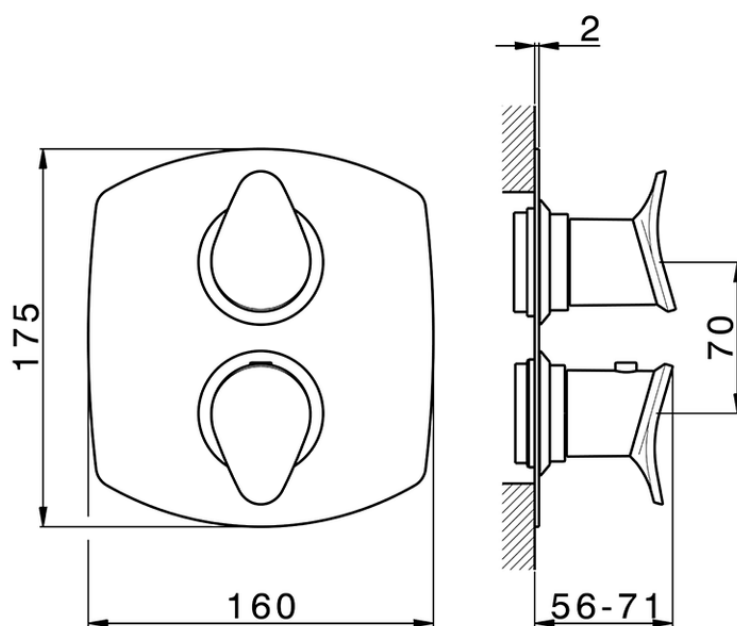

Parte externa termostático ducha emp. 3 salidas THERMO_HC018200

HC018200

<https://es.huberitalia.com/parte-externa-termostatico-ducha-emp-3-salidas-thermo-hc018200>

Piastra/Plate/Plaque/Platte/Placa

2-3mm: XX 25-40 YY 76-91

10 mm: XX 16-31 YY 65-80

ZB018200

<https://es.huberitalia.com/parte-empotrada-termostatico-ducha-3-salidas-empotrado-zb018200>

2026-04-30