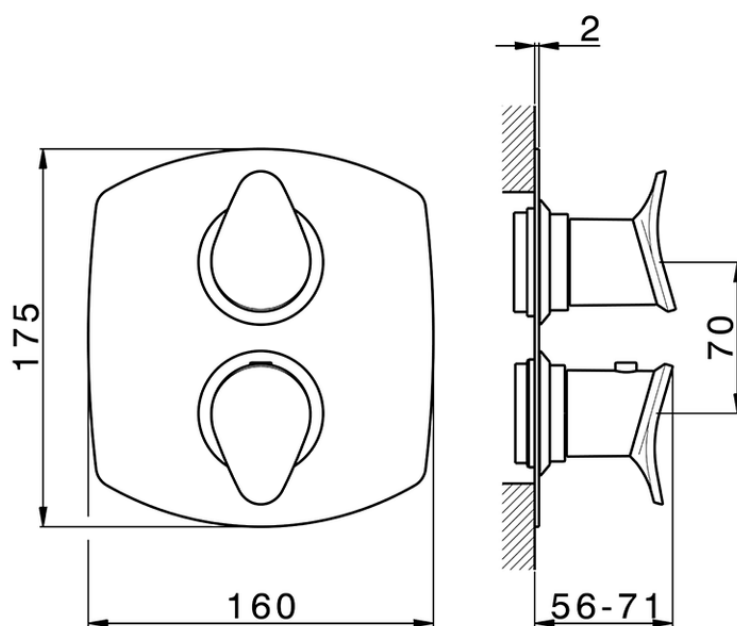

Parte externa termostático ducha emp. 3 salidas THERMO_HC018200

HC018200

<https://es.huberitalia.com/parte-externa-termostatico-ducha-emp-3-salidas-thermo-hc018200>

Piastra/Plate/Plaque/Platte/Placa

2-3mm: XX 25-40 YY 76-91

10 mm: XX 16-31 YY 65-80

ZB018200

<https://es.huberitalia.com/parte-empotrada-termostatico-ducha-3-salidas-empotrado-zb018200>

2026-04-10