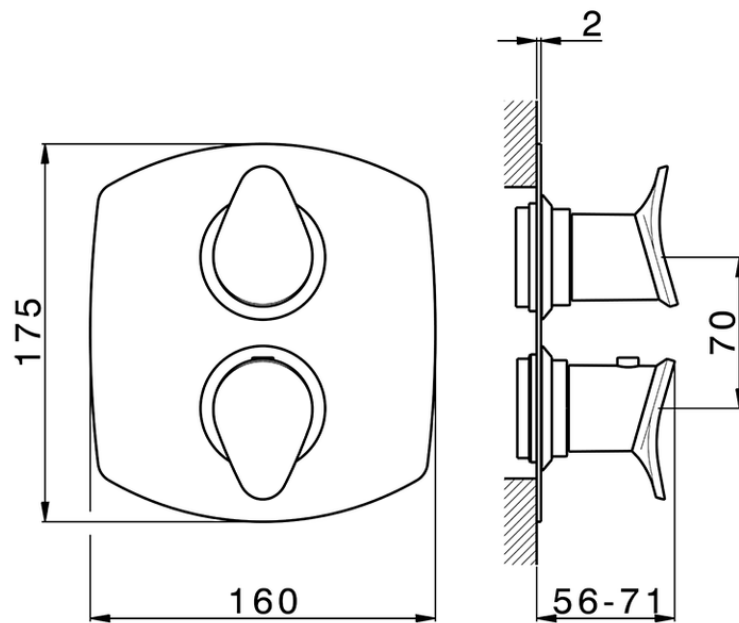

## Parte externa termostático ducha emp. 3 salidas THERMO\_HC018200

HC018200

<https://es.huberitalia.com/parte-externa-termostatico-ducha-emp-3-salidas-thermo-hc018200>

**Piastra/Plate/Plaque/Platte/Placa**

2-3mm: XX 25-40 YY 76-91

10 mm: XX 16-31 YY 65-80

ZB018200

<https://es.huberitalia.com/parte-empotrada-termostatico-ducha-3-salidas-empotrado-zb018200>

2026-04-30