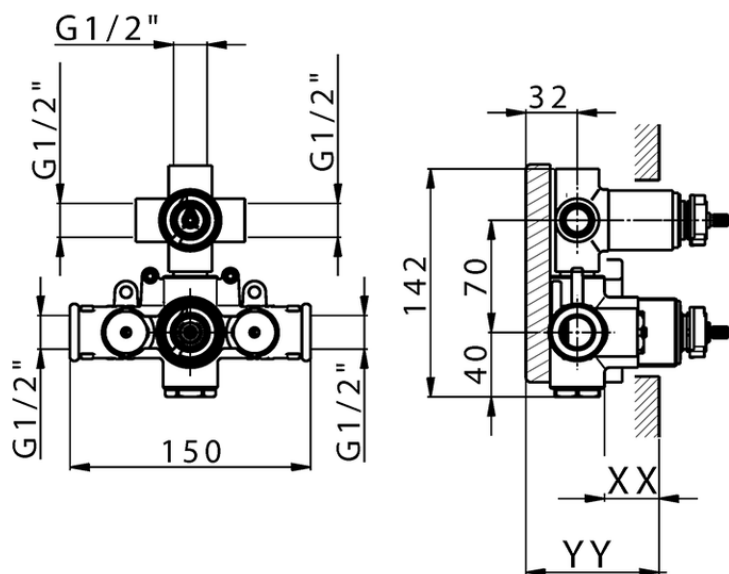

## Parte externa termostático ducha emp. 3 salidas THERMO\_HC018200

HC018200

<https://es.huberitalia.com/parte-externa-termostatico-ducha-emp-3-salidas-thermo-hc018200>

**Piastra/Plate/Plaque/Platte/Placa**

2-3mm: XX 25-40 YY 76-91

10 mm: XX 16-31 YY 65-80

ZB018200

<https://es.huberitalia.com/parte-empotrada-termostatico-ducha-3-salidas-empotrado-zb018200>

2026-04-30