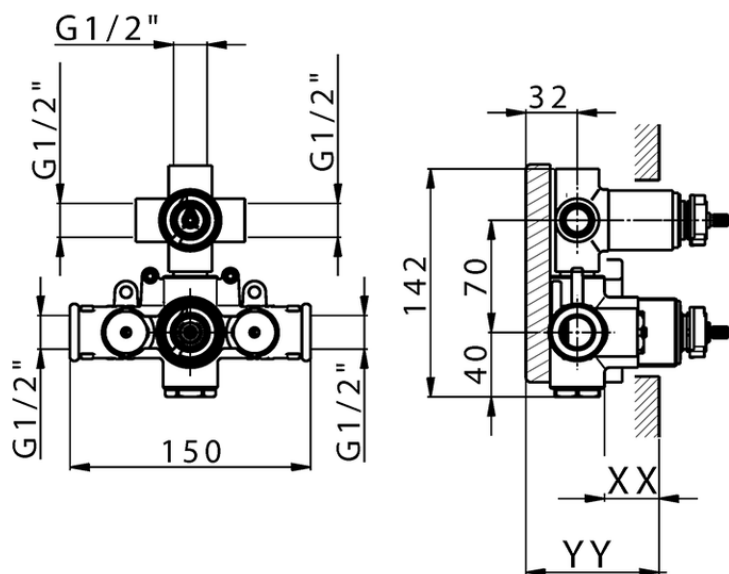

Parte externa termostático ducha emp. 3 salidas THERMO_HC018200

HC018200

<https://es.huberitalia.com/parte-externa-termostatico-ducha-emp-3-salidas-thermo-hc018200>

Piastra/Plate/Plaque/Platte/Placa

2-3mm: XX 25-40 YY 76-91

10 mm: XX 16-31 YY 65-80

ZB018200

<https://es.huberitalia.com/parte-empotrada-termostatico-ducha-3-salidas-empotrado-zb018200>

2026-06-13