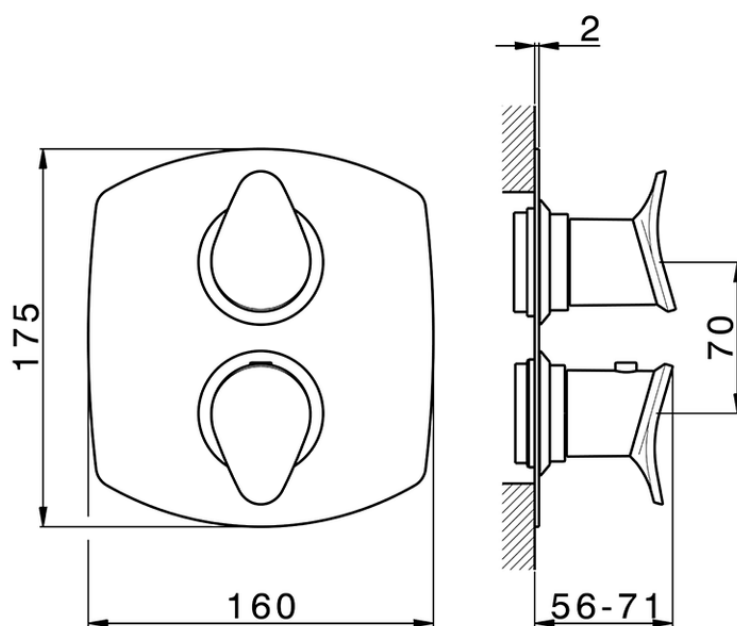

Parte externa termostático ducha emp. 3 salidas THERMO_HC018200

HC018200

<https://es.huberitalia.com/parte-externa-termostatico-ducha-emp-3-salidas-thermo-hc018200>

Piastra/Plate/Plaque/Platte/Placa

2-3mm: XX 25-40 YY 76-91

10 mm: XX 16-31 YY 65-80

ZB018200

<https://es.huberitalia.com/parte-empotrada-termostatico-ducha-3-salidas-empotrado-zb018200>

2026-06-13