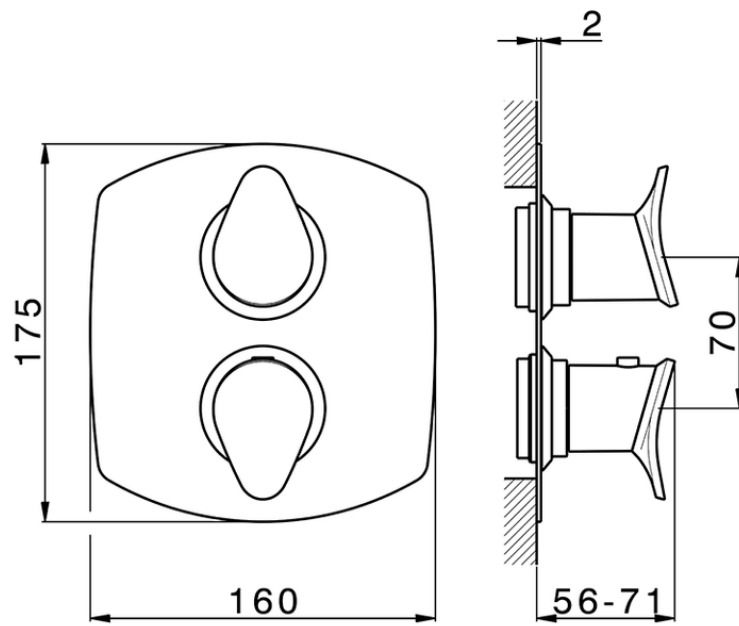

Parte externa termostático ducha emp. 3 salidas THERMO_HC018200

HC018200

<https://es.huberitalia.com/parte-externa-termostatico-ducha-emp-3-salidas-thermo-hc018200>

Piastra/Plate/Plaque/Platte/Placa

2-3mm: XX 25-40 YY 76-91

10 mm: XX 16-31 YY 65-80

ZB018200

<https://es.huberitalia.com/parte-empotrada-termostatico-ducha-3-salidas-empotrado-zb018200>

2026-06-15