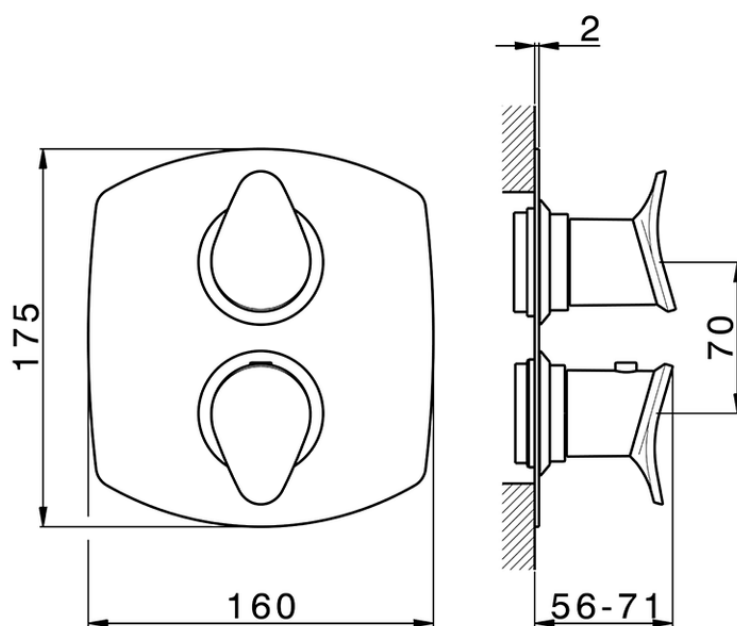

Parte externa termostático ducha emp. 3 salidas THERMO_HC018200

HC018200

<https://es.huberitalia.com/parte-externa-termostatico-ducha-emp-3-salidas-thermo-hc018200>

Piastra/Plate/Plaque/Platte/Placa

2-3mm: XX 25-40 YY 76-91

10 mm: XX 16-31 YY 65-80

ZB018200

<https://es.huberitalia.com/parte-empotrada-termostatico-ducha-3-salidas-empotrado-zb018200>

2026-05-21