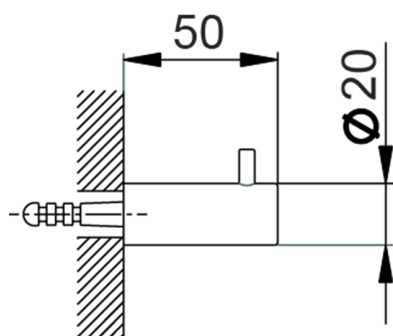

Percha ACCESORIOS BAÑO_SI090710

MODELO **SI090710**

Percha

ACABADOS DISPONIBLES

-  **21** 21 Cromo
-  **2B** 2B Níquel Brillo
-  **2F** 2F Níquel Cepillado
-  **2P** 2P Oro rosa
-  **2Q** 2Q Black Titanium
-  **40** 40 Negro Mate
-  **4Q** 4Q Blanco Mate

CARACTERÍSTICAS

Percha ACCESORIOS BAÑO_SI090710

SI090710

<https://es.huberitalia.com/percha-accesorios-bano-si090710>

2024-11-23