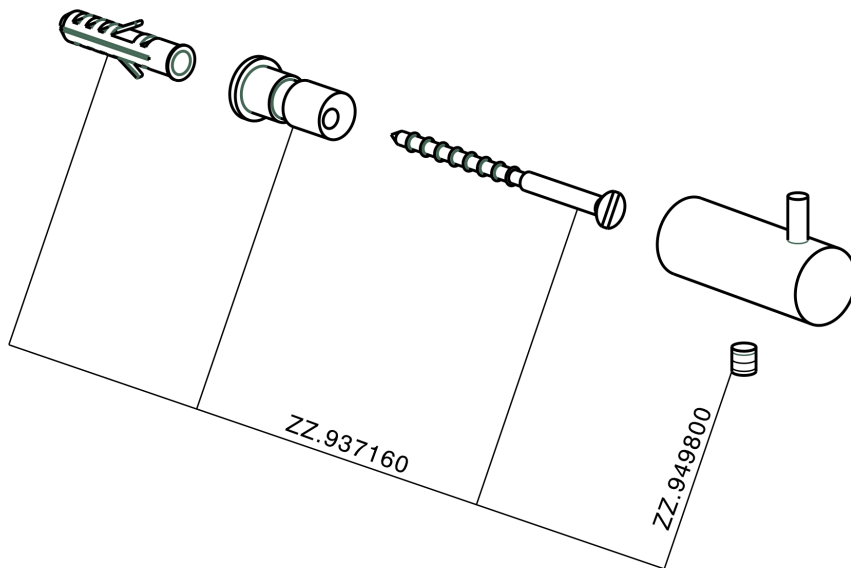

Percha ACCESORIOS BAÑO_SI090710

MODELO **SI090710**

Percha

ACABADOS DISPONIBLES

-  **21** 21 Cromo
-  **2B** 2B Níquel Brillo
-  **2F** 2F Níquel Cepillado
-  **2P** 2P Oro rosa
-  **2Q** 2Q Black Titanium
-  **40** 40 Negro Mate
-  **4Q** 4Q Blanco Mate

CARACTERÍSTICAS

Percha ACCESORIOS BAÑO_SI090710

SI090710

<https://es.huberitalia.com/percha-accesorios-bano-si090710>

2024-11-23