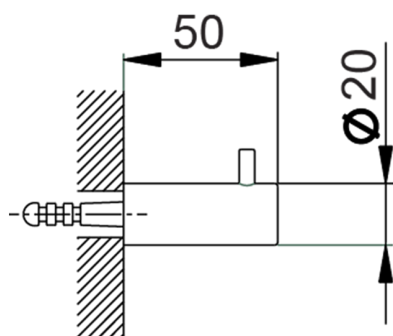

Percha ACCESORIOS BAÑO_SI090710

MODELO **SI090710**

Percha

ACABADOS DISPONIBLES

-  **21** 21 Cromo
-  **2B** 2B Níquel Brillo
-  **2F** 2F Níquel Cepillado
-  **2P** 2P Oro rosa
-  **2Q** 2Q Black Titanium
-  **40** 40 Negro Mate
-  **4Q** 4Q Blanco Mate

CARACTERÍSTICAS

Percha ACCESORIOS BAÑO_SI090710

SI090710

<https://es.huberitalia.com/percha-accesorios-bano-si090710>

2024-11-21