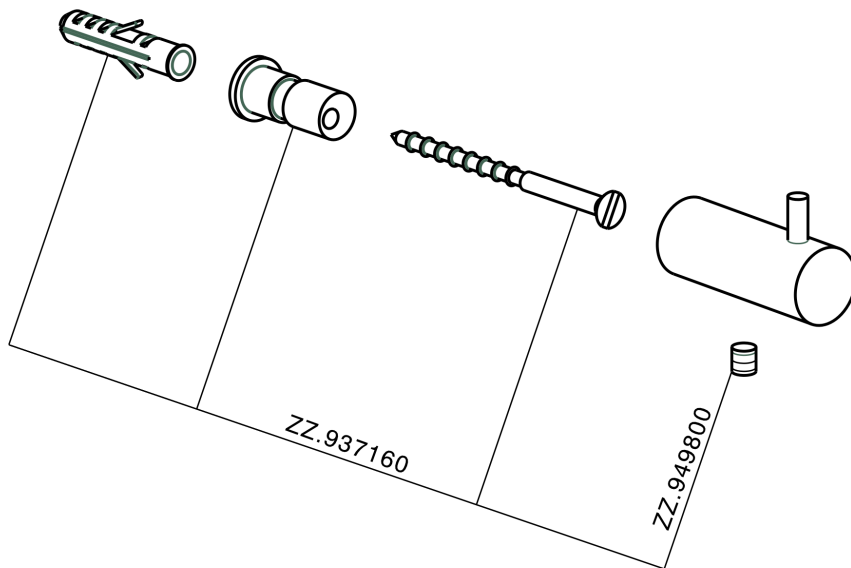

Percha ACCESORIOS BAÑO_SI090710

MODELO **SI090710**

Percha

ACABADOS DISPONIBLES

-  **21** 21 Cromo
-  **2B** 2B Níquel Brillo
-  **2F** 2F Níquel Cepillado
-  **2P** 2P Oro rosa
-  **2Q** 2Q Black Titanium
-  **40** 40 Negro Mate
-  **4Q** 4Q Blanco Mate

CARACTERÍSTICAS

Percha ACCESORIOS BAÑO_SI090710

SI090710

<https://es.huberitalia.com/percha-accesorios-bano-si090710>

2024-11-21