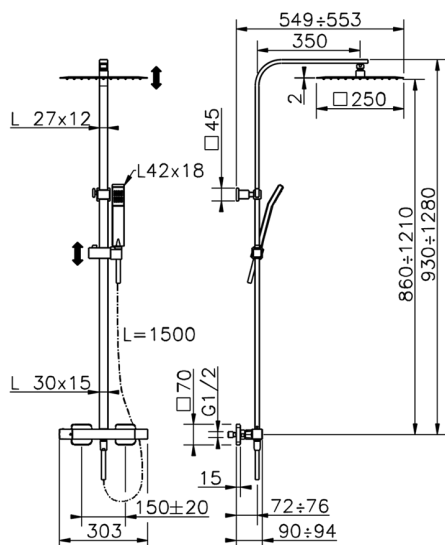

Columna termostática ducha 2 funciones NUOVA EGO_QTC8602H

MODELO **QTC8602H**

Columna termostática ducha 2 funciones, devia stop 2 salidas, columna telescópica, soporte duchita corredizo, duchita una función Quad 42x18 mm de ABS, rociador cuadrado 250x250 mm es.2 mm de INOX, flexible liso SILVERFLEX 150 cm

ACABADOS DISPONIBLES

21 21 Cromo

CARACTERÍSTICAS

Recambio Cartucho **ZZ96551000**

Cartucho Termostático TMX 25

DeviaStop

La tecnología Huber DeviaStop le permite ajustar el caudal de agua y dirigirla hacia la salida elegida (rociador superior, ducha de mano, etc.).