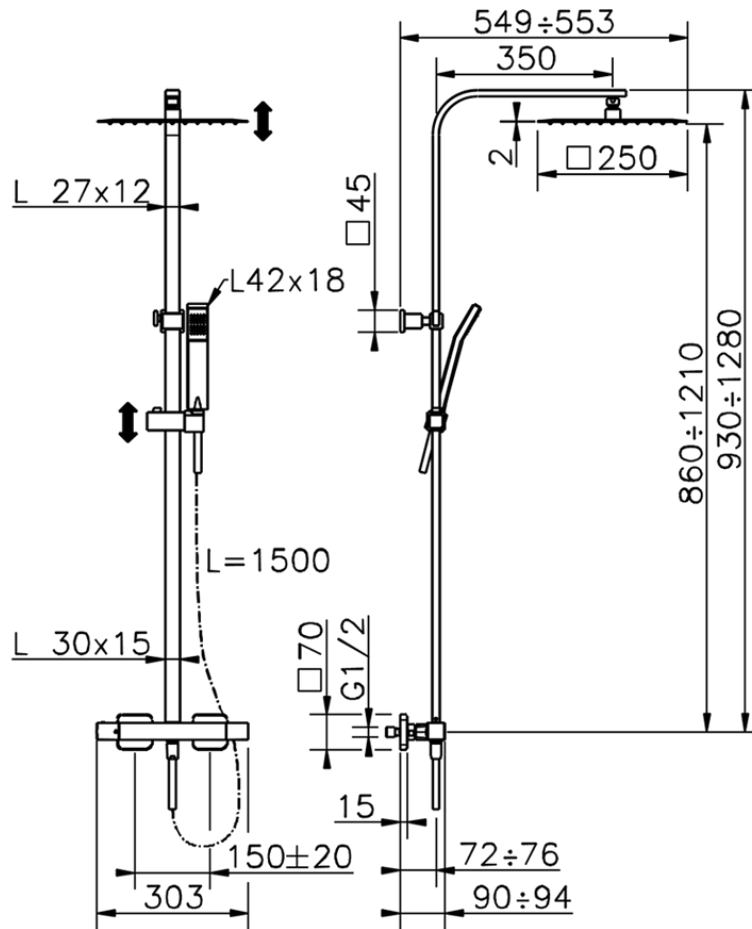

Columna termostática ducha 2 funciones NUOVA EGO\_QTC8602H

QTC8602H

<https://es.huberitalia.com/columna-termostatica-ducha-2-funciones-nuova-ego-qtc8602h>

2026-06-10