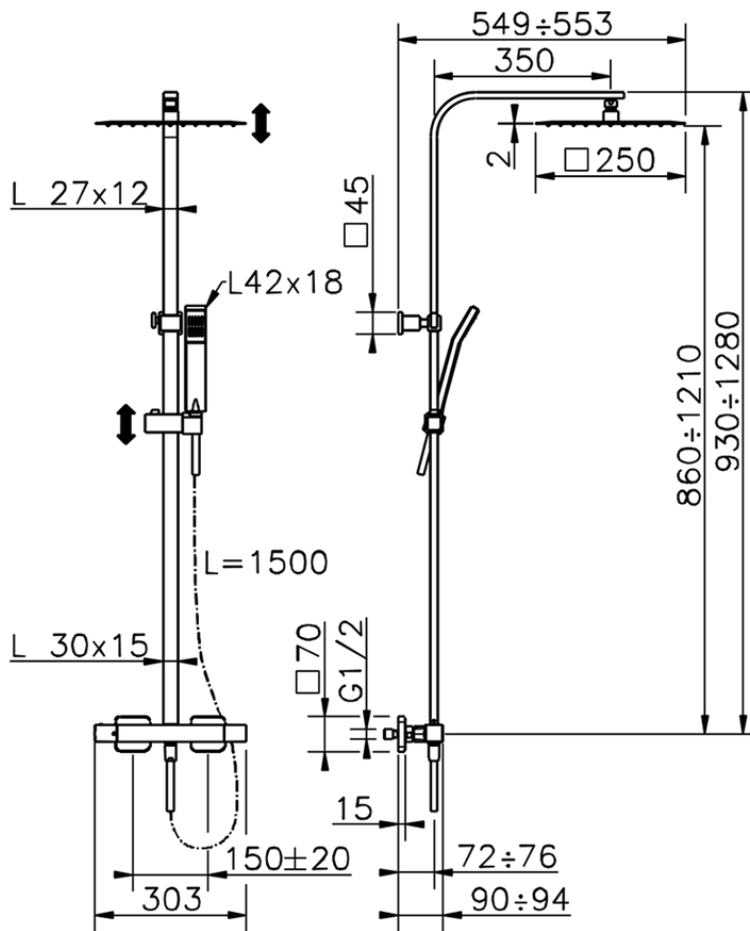

## Columna termostática ducha 2 funciones NUOVA EGO\_QTC8602H

QTC8602H

<https://es.huberitalia.com/columna-termostatica-ducha-2-funciones-nuova-ego-qtc8602h>

2026-07-01