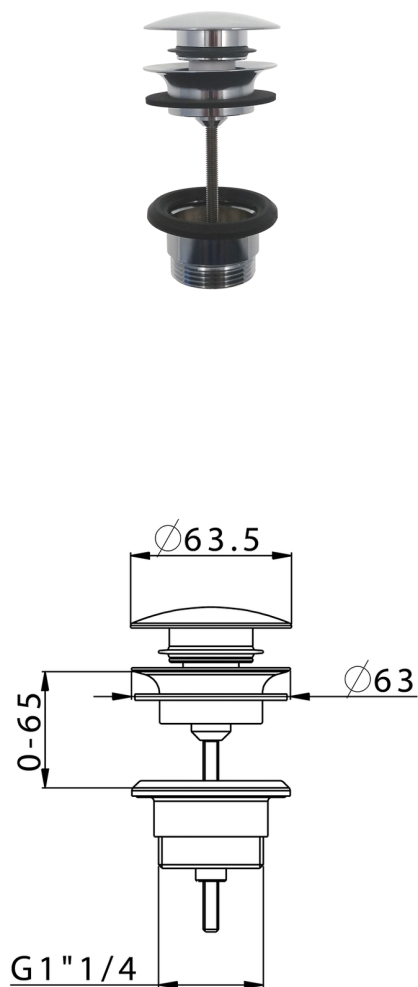

Válvula desagüe click-clack 1" 1/4 para lavabo COMPLEMENTOS_ZB001780

MODELO **ZB001780**

Válvula desagüe click-clack 1" 1/4 para lavabo, para sistema de desagüe con rebosadero

ACABADOS DISPONIBLES

-  **21** 21 Cromo
-  **2P** 2P Oro rosa
-  **2Q** 2Q Black Titanium
-  **40** 40 Negro Mate
-  **4Q** 4Q Blanco Mate