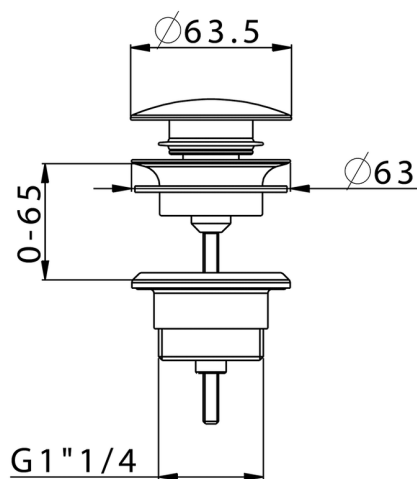

Válvula desagüe click-clack 1" 1/4 para lavabo COMPLEMENTOS_ZB001780

MODELO **ZB001780**

Válvula desagüe click-clack 1" 1/4 para lavabo, para sistema de desagüe con rebosadero

ACABADOS DISPONIBLES

- **21** 21 Cromo
- **2P** 2P Oro rosa
- **2Q** 2Q Black Titanium
- **40** 40 Negro Mate
- **4Q** 4Q Blanco Mate

CARACTERÍSTICAS

2026-06-16