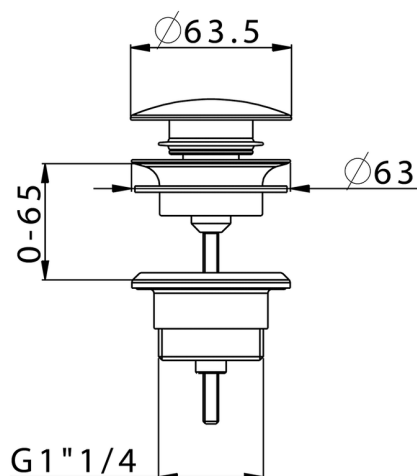

Válvula desagüe click-clack 1" 1/4 para lavabo COMPLEMENTOS_ZB001780

MODELO **ZB001780**

Válvula desagüe click-clack 1" 1/4 para lavabo, para sistema de desagüe con rebosadero

ACABADOS DISPONIBLES

- **21** 21 Cromo
- **2P** 2P Oro rosa
- **2Q** 2Q Black Titanium
- **40** 40 Negro Mate
- **4Q** 4Q Blanco Mate

CARACTERÍSTICAS

2026-06-15