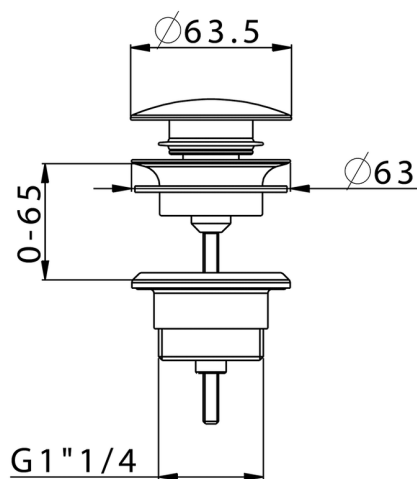

Válvula desagüe click-clack 1" 1/4 para lavabo COMPLEMENTOS_ZB001780

MODELO **ZB001780**

Válvula desagüe click-clack 1" 1/4 para lavabo, para sistema de desagüe con rebosadero

ACABADOS DISPONIBLES

-  **21** 21 Cromo
-  **2P** 2P Oro rosa
-  **2Q** 2Q Black Titanium
-  **40** 40 Negro Mate
-  **4Q** 4Q Blanco Mate