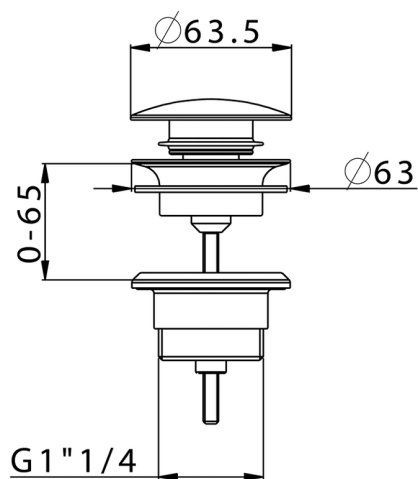

Válvula desagüe click-clack 1" 1/4 para lavabo COMPLEMENTOS_ZB001780

MODELO **ZB001780**

Válvula desagüe click-clack 1" 1/4 para lavabo, para sistema de desagüe con rebosadero

ACABADOS DISPONIBLES

- **21** 21 Cromo
- **2P** 2P Oro rosa
- **2Q** 2Q Black Titanium
- **40** 40 Negro Mate
- **4Q** 4Q Blanco Mate

CARACTERÍSTICAS

2026-04-10