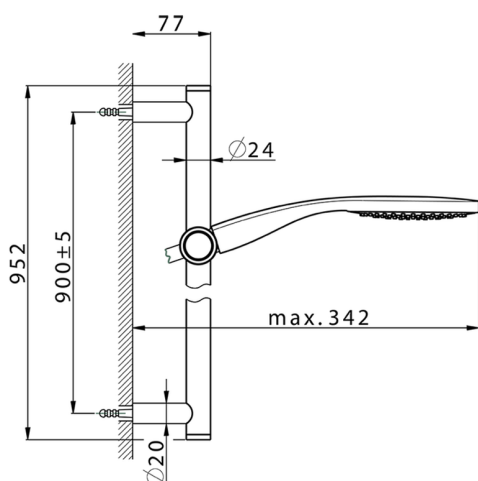

CARACTERÍSTICAS

2024-11-21