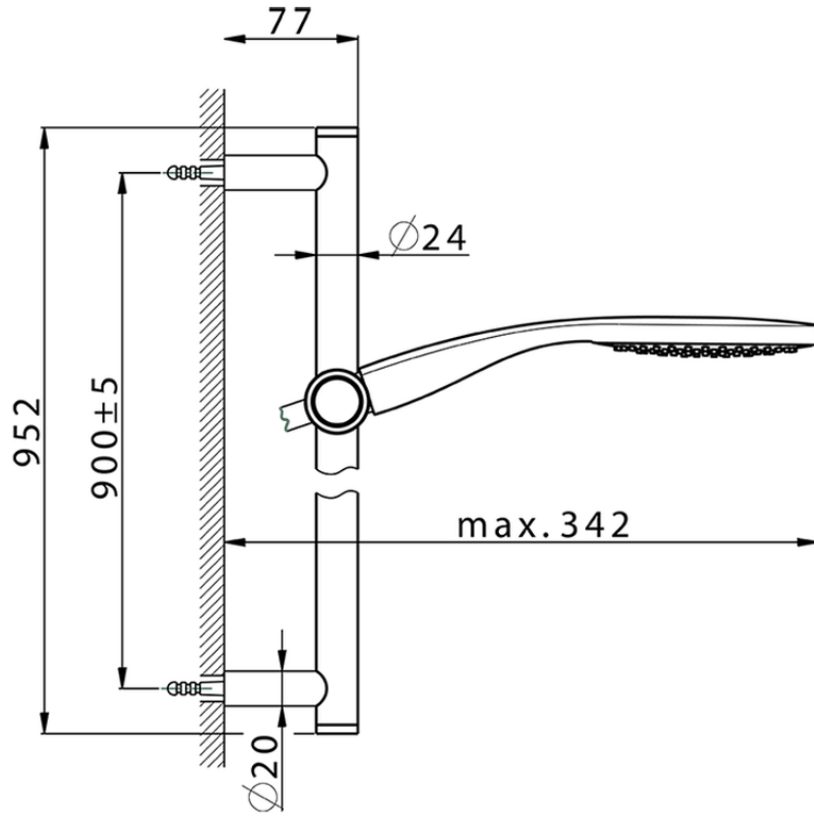

Conjunto ducha barra corrediza SHOWER_CR003111

CR003111

<https://es.huberitalia.com/conjunto-ducha-barra-corrediza-shower-cr003111>

2024-11-21