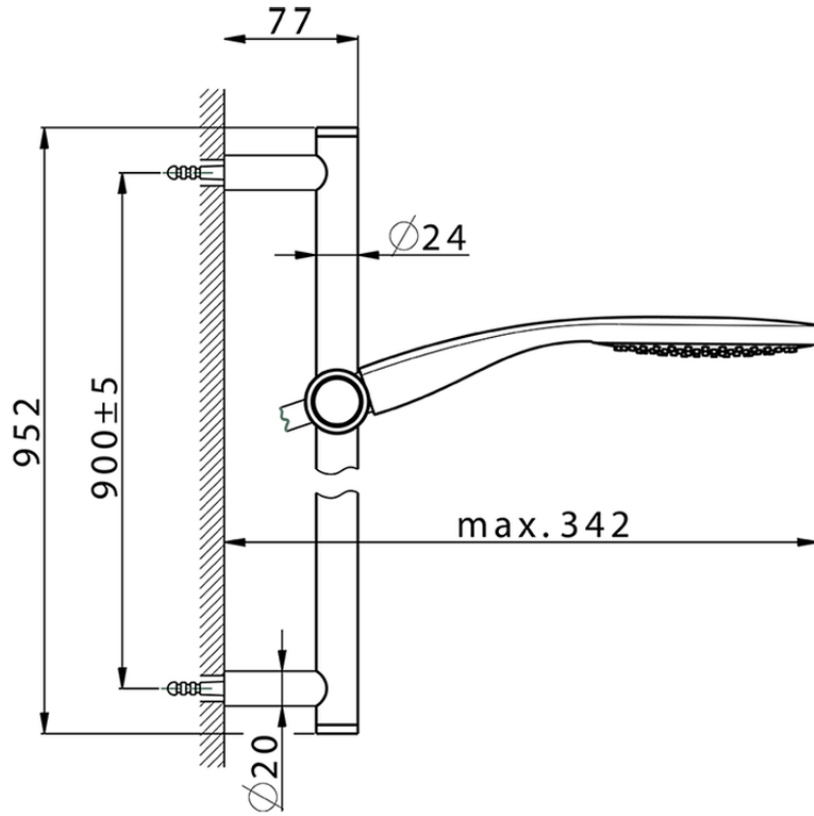

Conjunto ducha barra corrediza SHOWER_CR003111

CR003111

<https://es.huberitalia.com/conjunto-ducha-barra-corrediza-shower-cr003111>

2024-11-23