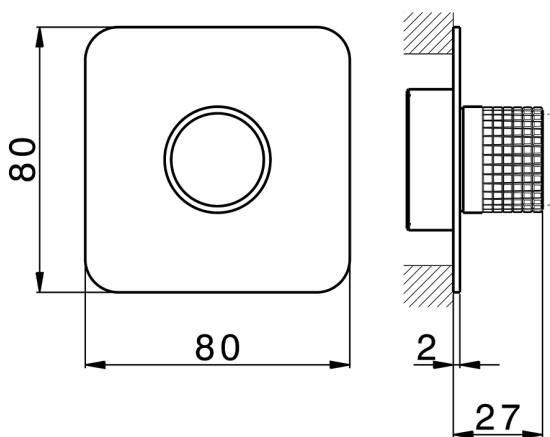

Parte externa para Push&Shower individual PUSH&SHOWER_PS0G6220

MODELO **PS0G6220**

Parte externa para Push&Shower individual, pulsador con diseño cuadrículado, placa embellecedora 80x80 mm, para empotrado Push&Shower

MODELO **ZB0G6000**

Parte empotrada Push&Shower, con pulsador ON/OFF con regulación de caudal, con caja de protección, combinar con parte externa Push&Shower, sin parte externa

ACABADOS DISPONIBLES

CARACTERÍSTICAS