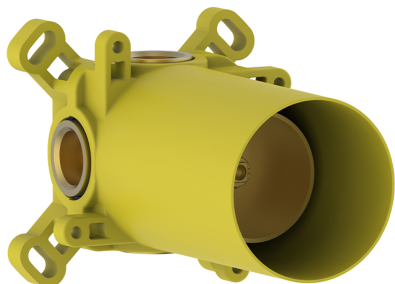

Parte externa para Push&Shower individual PUSH&SHOWER_PS0G6220

MODELO **PS0G6220**

Parte externa para Push&Shower individual, pulsador con diseño cuadrículado, placa embellecedora 80x80 mm, para empotrado Push&Shower

ACABADOS DISPONIBLES

-  **21** 21 Cromo
-  **24** 24 Oro
-  **26** 26 Cobre Viejo
-  **2B** 2B Níquel Brillo
-  **2F** 2F Níquel Cepillado
-  **2W** 2W Oro Cepillado
-  **3W** 3W Brushed Black Titanium
-  **5G** 5G Oro Rosa
-  **40** 40 Negro Mate

Termostático

El Termostático Huber es tu gestor personal del agua, ayudándote a manejar, controlar y ahorrar agua y energía.

CARACTERÍSTICAS

Instalación **Empotrado**
Empotrado 1 **ZB0G6000**

Parte empotrada Push&Shower EMPOTRADO_ZB0G6000

MODELO **ZB0G6000**

Parte empotrada Push&Shower, con pulsador ON/OFF con regulación de caudal, con caja de protección, combinar con parte externa Push&Shower, sin parte externa

ACABADOS DISPONIBLES

CARACTERÍSTICAS