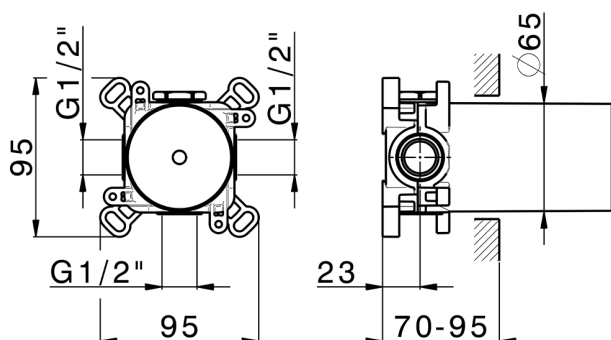

ACABADOS DISPONIBLES

CARACTERÍSTICAS

Cartucho Termostático Argo 2 (filtro lungo)

Empotrado **1**