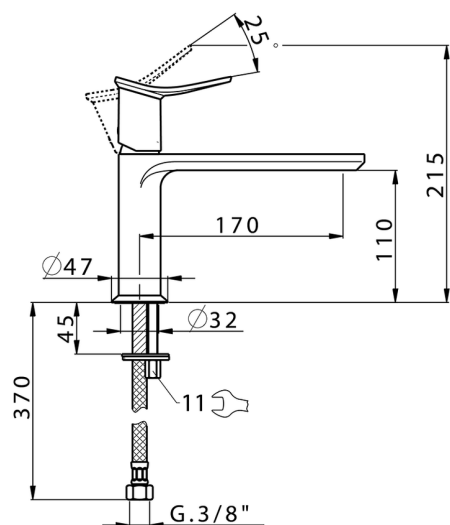

Lavabo monomando HARLOCK_HK001544

MODELO **HK001544**

Lavabo monomando, sin desagüe automático, latiguillos acero G.3/8"

ACABADOS DISPONIBLES

-  **21** 21 Cromo
-  **2P** 2P Oro rosa
-  **2Q** 2Q Black Titanium
-  **40** 40 Negro Mate
-  **4Q** 4Q Blanco Mate
-  **6T** 6T Cromo/Negro Mate

CARACTERÍSTICAS

Recambio Cartucho **ZZ96550000**

Cartucho Monomando 25 mm

2024-11-23