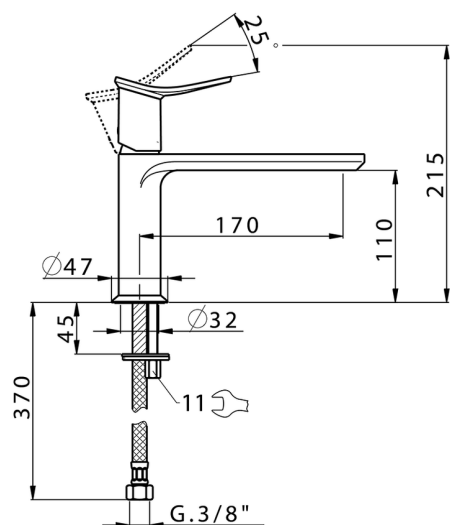

## Lavabo monomando HARLOCK\_HK001544

MODELO **HK001544**

Lavabo monomando, sin desagüe automático, latiguillos acero G.3/8"

ACABADOS DISPONIBLES

-  **21** 21 Cromo
-  **2P** 2P Oro rosa
-  **2Q** 2Q Black Titanium
-  **40** 40 Negro Mate
-  **4Q** 4Q Blanco Mate
-  **6T** 6T Cromo/Negro Mate

CARACTERÍSTICAS

Recambio Cartucho **ZZ96550000**

**Cartucho Monomando 25 mm**

2024-11-22