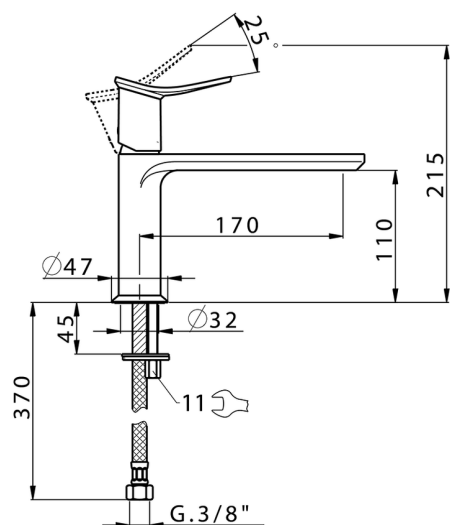

Lavabo monomando HARLOCK_HK001544

MODELO **HK001544**

Lavabo monomando, sin desagüe automático, latiguillos acero G.3/8"

ACABADOS DISPONIBLES

-  **21** 21 Cromo
-  **2P** 2P Oro rosa
-  **2Q** 2Q Black Titanium
-  **40** 40 Negro Mate
-  **4Q** 4Q Blanco Mate
-  **6T** 6T Cromo/Negro Mate

CARACTERÍSTICAS

Recambio Cartucho **ZZ96550000**

Cartucho Monomando 25 mm

2024-11-21