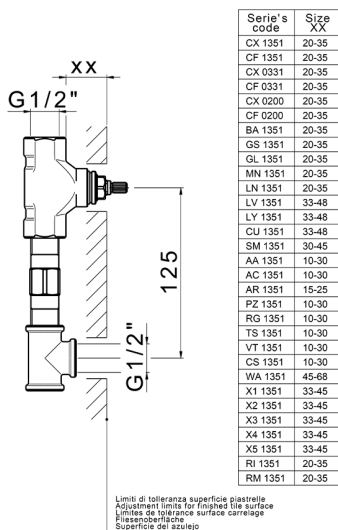

Parte externa lavabo de pared NUOVA KIRUNA_K2013510

MODELO **K2013510**

Parte externa lavabo de pared, sin parte empotrada, caño L.200 mm, para art. ZB033511

ACABADOS DISPONIBLES

-  **21** 21 Cromo
-  **26** 26 Cobre Viejo
-  **2F** 2F Níquel Cepillado
-  **2W** 2W Oro Cepillado
-  **40** 40 Negro Mate
-  **4Q** 4Q Blanco Mate

CARACTERÍSTICAS

Instalación	Empotrado
Empotrado 1	ZB033511

Parte externa lavabo de pared NUOVA KIRUNA_K2013510

K2013510

<https://es.huberitalia.com/parte-externa-lavabo-de-pared-nuova-kiruna-k2013510>

Parte empotrada lavabo de pared EMPOTRADO_ZB033511

MODELO **ZB033511**

Parte empotrada lavabo de pared, con montura de derecha y montura de izquierda

ACABADOS DISPONIBLES

04 04 Sin Acabado

CARACTERÍSTICAS

Instalación **Empotrado**

Empotrado **1**

2026-06-10