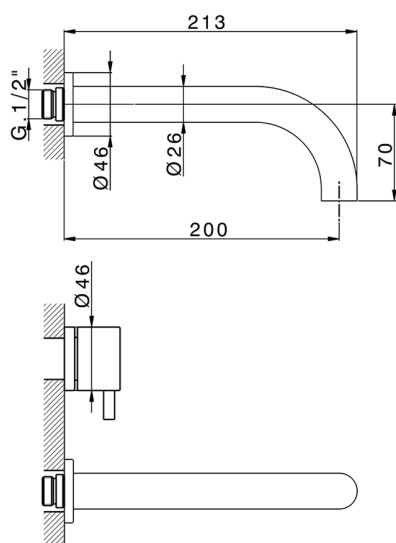

Parte externa lavabo de pared NUOVA KIRUNA_K2013510

MODELO **K2013510**

Parte externa lavabo de pared, sin parte empotrada, caño L.200 mm, para art. ZB033511

ACABADOS DISPONIBLES

-  **21** 21 Cromo
-  **26** 26 Cobre Viejo
-  **2F** 2F Níquel Cepillado
-  **2W** 2W Oro Cepillado
-  **40** 40 Negro Mate
-  **4Q** 4Q Blanco Mate

CARACTERÍSTICAS

Instalación	Empotrado
Empotrado 1	ZB033511

Parte externa lavabo de pared NUOVA KIRUNA_K2013510

K2013510

<https://es.huberitalia.com/parte-externa-lavabo-de-pared-nuova-kiruna-k2013510>

Parte empotrada lavabo de pared EMPOTRADO_ZB033511

MODELO **ZB033511**

Parte empotrada lavabo de pared, con montura de derecha y montura de izquierda

ACABADOS DISPONIBLES

04 04 Sin Acabado

CARACTERÍSTICAS

Instalación **Empotrado**

Empotrado **1**

2026-06-10