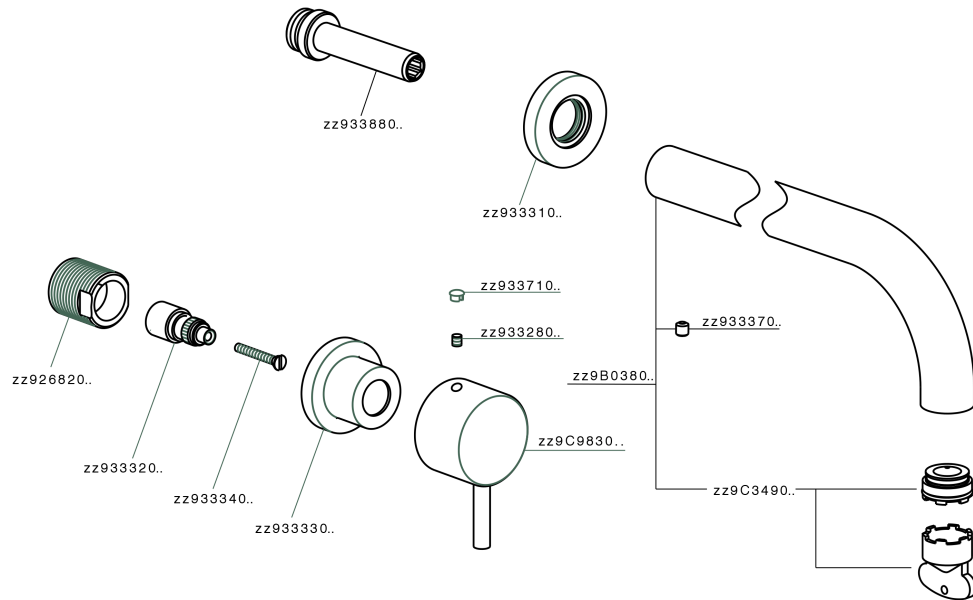

Parte externa lavabo de pared NUOVA KIRUNA_K2013510

MODELO **K2013510**

Parte externa lavabo de pared, sin parte empotrada, caño L.200 mm, para art. ZB033511

ACABADOS DISPONIBLES

-  **21** 21 Cromo
-  **26** 26 Cobre Viejo
-  **2F** 2F Níquel Cepillado
-  **2W** 2W Oro Cepillado
-  **40** 40 Negro Mate
-  **4Q** 4Q Blanco Mate

CARACTERÍSTICAS

Instalación	Empotrado
Empotrado 1	ZB033511

Parte externa lavabo de pared NUOVA KIRUNA_K2013510

K2013510

<https://es.huberitalia.com/parte-externa-lavabo-de-pared-nuova-kiruna-k2013510>

Parte empotrada lavabo de pared EMPOTRADO_ZB033511

MODELO **ZB033511**

Parte empotrada lavabo de pared, con montura de derecha y montura de izquierda

ACABADOS DISPONIBLES

04 04 Sin Acabado

CARACTERÍSTICAS

Instalación **Empotrado**

Empotrado **1**

2026-06-10