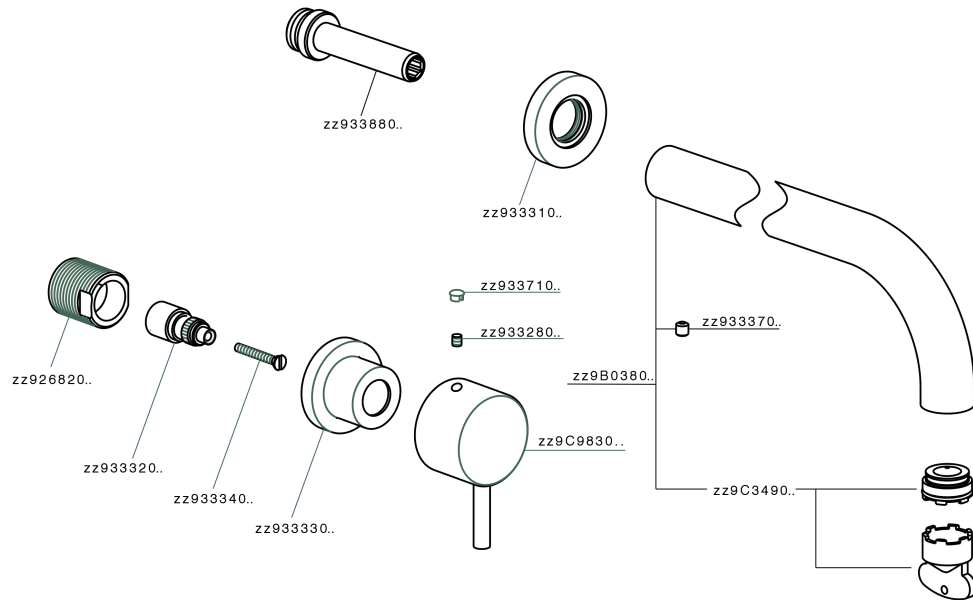

Parte externa lavabo de pared NUOVA KIRUNA_K2013510

K2013510

<https://es.huberitalia.com/parte-externa-lavabo-de-pared-nuova-kiruna-k2013510>

Parte empotrada lavabo de pared EMPOTRADO_ZB033511

ZB033511

<https://es.huberitalia.com/parte-empotrada-lavabo-de-pared-empotrado-zb033511>