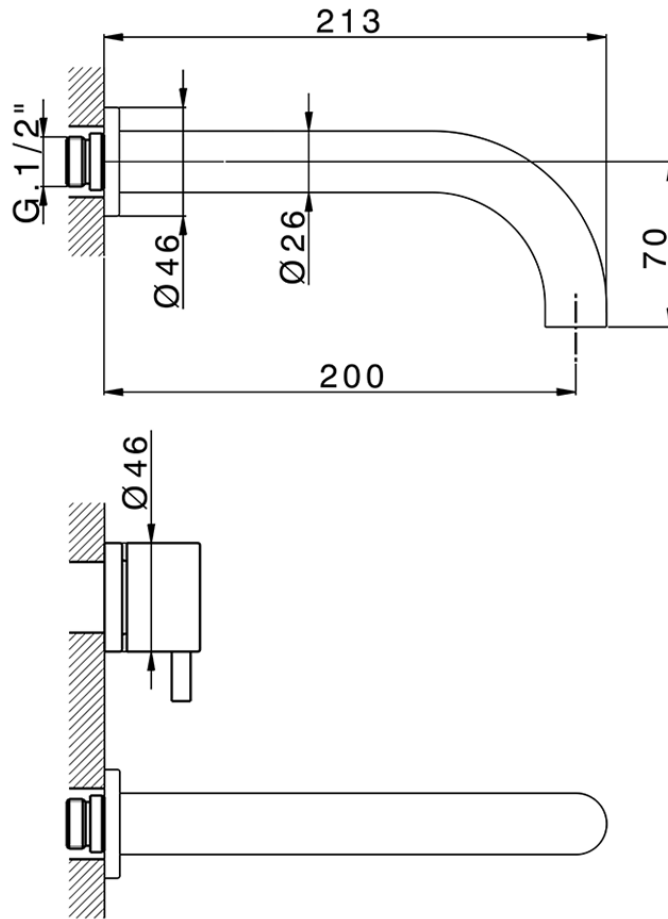

Parte esterna lavabo de pared NUOVA KIRUNA\_K2013510

K2013510

<https://es.huberitalia.com/parte-externa-lavabo-de-pared-nuova-kiruna-k2013510>

Serie's code	Size XX
CX 1351	20-35
CF 1351	20-35
CX 0331	20-35
CF 0331	20-35
CX 0200	20-35
CF 0200	20-35
BA 1351	20-35
GS 1351	20-35
GL 1351	20-35
MN 1351	20-35
LN 1351	20-35
LV 1351	33-48
LY 1351	33-48
CU 1351	33-48
SM 1351	30-45
AA 1351	10-30
AC 1351	10-30
AR 1351	15-25
PZ 1351	10-30
RG 1351	10-30
TS 1351	10-30
VT 1351	10-30
CS 1351	10-30
WA 1351	45-68
X1 1351	33-45
X2 1351	33-45
X3 1351	33-45
X4 1351	33-45
X5 1351	33-45
RI 1351	20-35
RM 1351	20-35

Limiti di tolleranza superficie piastrelle  
 Adjustment limits for finished tile surface  
 Limites de tolérance surface carrelage  
 Fliesenoberfläche  
 Superficie del azulejo

ZB033511

<https://es.huberitalia.com/parte-empotrada-lavabo-de-pared-empotrado-zb033511>