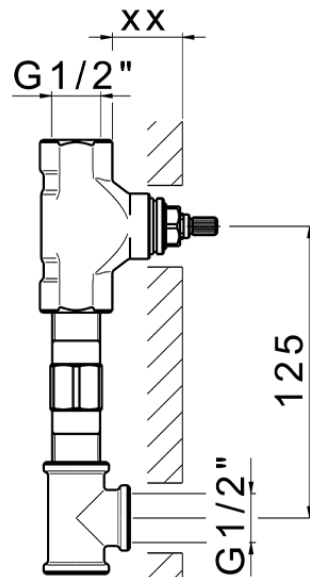

Serie's code	Size XX
CX 1351	20-35
CF 1351	20-35
CX 0331	20-35
CF 0331	20-35
CX 0200	20-35
CF 0200	20-35
BA 1351	20-35
GS 1351	20-35
GL 1351	20-35
MN 1351	20-35
LN 1351	20-35
LV 1351	33-48
LY 1351	33-48
CU 1351	33-48
SM 1351	30-45
AA 1351	10-30
AC 1351	10-30
AR 1351	15-25
PZ 1351	10-30
RG 1351	10-30
TS 1351	10-30
VT 1351	10-30
CS 1351	10-30
WA 1351	45-68
X1 1351	33-45
X2 1351	33-45
X3 1351	33-45
X4 1351	33-45
X5 1351	33-45
RI 1351	20-35
RM 1351	20-35

ZB033511

<https://es.huberitalia.com/parte-empotrada-lavabo-de-pared-empotrado-zb033511>

2026-05-20