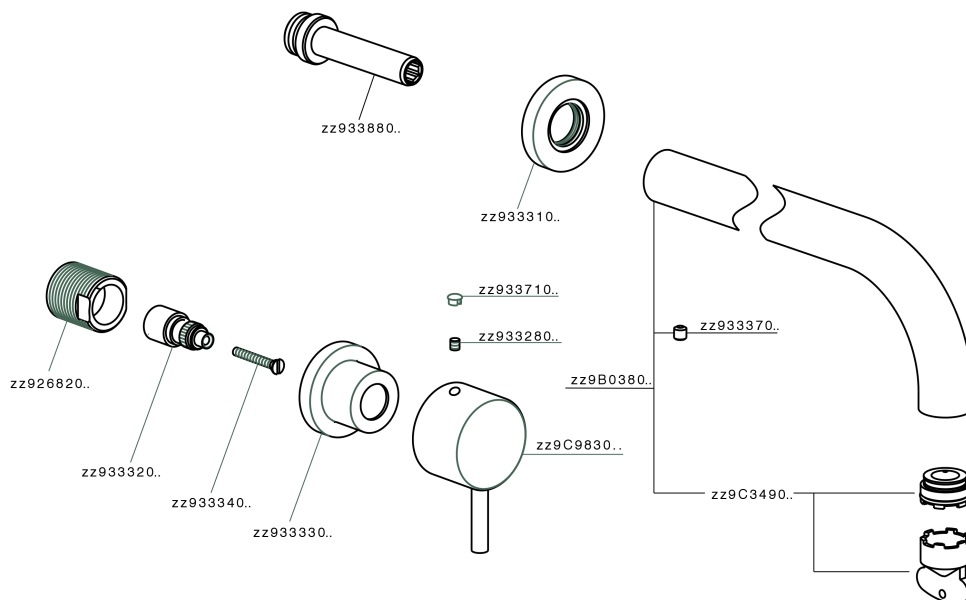

Parte externa lavabo de pared NUOVA KIRUNA_K2013510

K2013510

<https://es.huberitalia.com/parte-externa-lavabo-de-pared-nuova-kiruna-k2013510>