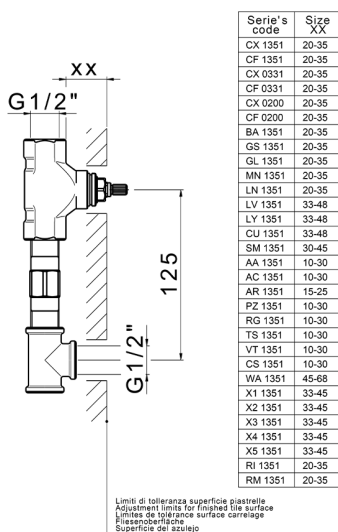

CARACTERÍSTICAS

Instalación **Empotrado**

Empotrado **1**