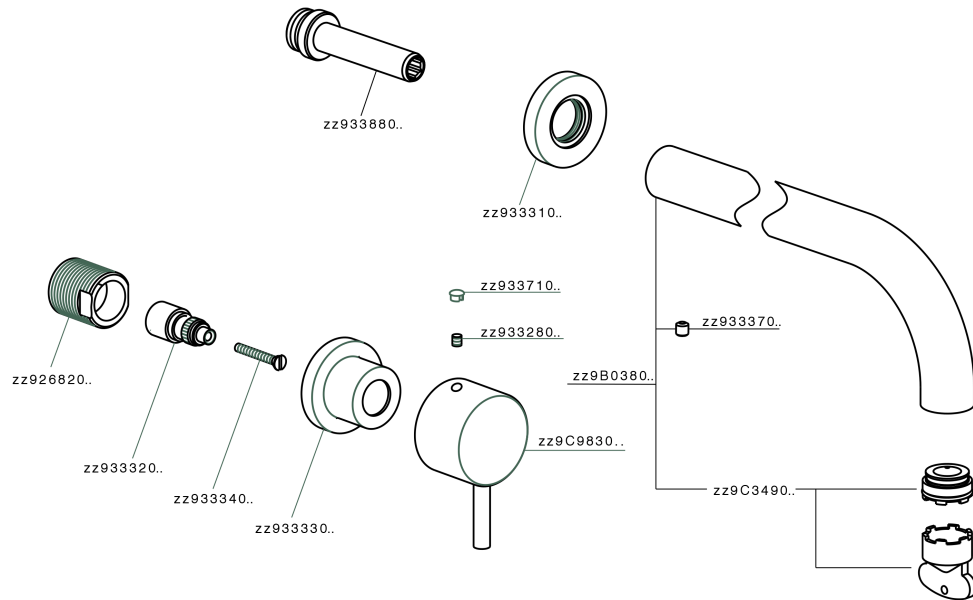

Parte externa lavabo de pared NUOVA KIRUNA_K2013510

MODELO **K2013510**

Parte externa lavabo de pared, sin parte empotrada, caño L.200 mm, para art. ZB033511

ACABADOS DISPONIBLES

-  **21** 21 Cromo
-  **26** 26 Cobre Viejo
-  **2F** 2F Níquel Cepillado
-  **2W** 2W Oro Cepillado
-  **40** 40 Negro Mate
-  **4Q** 4Q Blanco Mate

CARACTERÍSTICAS

Instalación **Empotrado**
 Empotrado 1 **ZB033511**

Parte externa lavabo de pared NUOVA KIRUNA_K2013510

K2013510

<https://es.huberitalia.com/parte-externa-lavabo-de-pared-nuova-kiruna-k2013510>

Parte empotrada lavabo de pared EMPOTRADO_ZB033511

MODELO **ZB033511**

Parte empotrada lavabo de pared, con montura de derecha y montura de izquierda

ACABADOS DISPONIBLES

04 04 Sin Acabado

CARACTERÍSTICAS

Instalación **Empotrado**