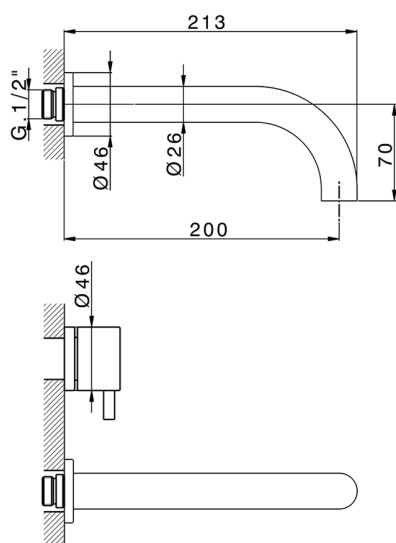

Parte externa lavabo de pared NUOVA KIRUNA_K2013510

MODELO **K2013510**

Parte externa lavabo de pared, sin parte empotrada, caño L.200 mm, para art. ZB033511

ACABADOS DISPONIBLES

-  **21** 21 Cromo
-  **26** 26 Cobre Viejo
-  **2F** 2F Níquel Cepillado
-  **2W** 2W Oro Cepillado
-  **40** 40 Negro Mate
-  **4Q** 4Q Blanco Mate

CARACTERÍSTICAS

Instalación **Empotrado**
 Empotrado 1 **ZB033511**

Parte externa lavabo de pared NUOVA KIRUNA_K2013510

K2013510

<https://es.huberitalia.com/parte-externa-lavabo-de-pared-nuova-kiruna-k2013510>

Parte empotrada lavabo de pared EMPOTRADO_ZB033511

MODELO **ZB033511**

Parte empotrada lavabo de pared, con montura de derecha y montura de izquierda

ACABADOS DISPONIBLES

04 04 Sin Acabado

CARACTERÍSTICAS

Instalación **Empotrado**