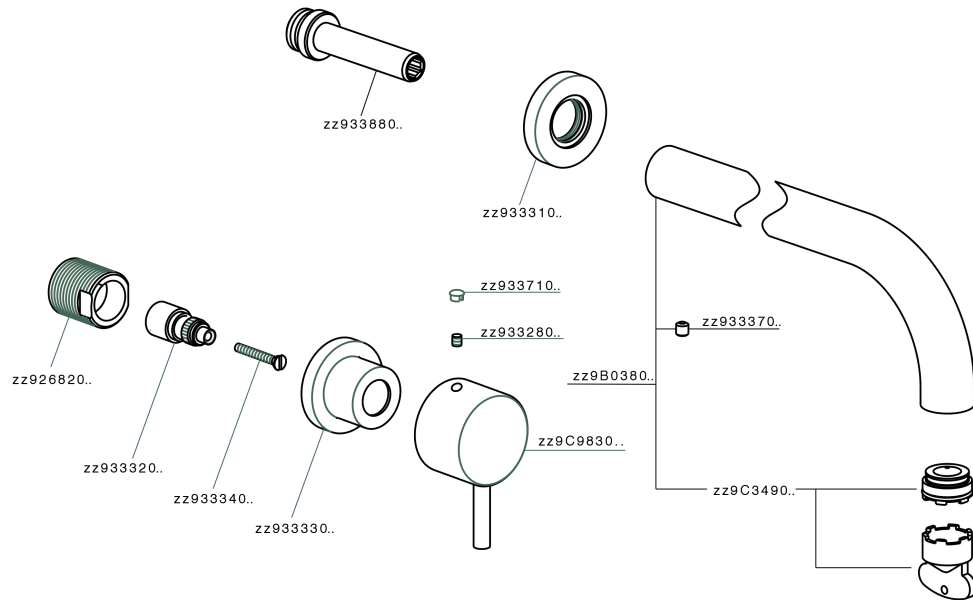

Parte esterna lavabo de pared NUOVA KIRUNA_K2013510

K2013510

<https://es.huberitalia.com/parte-externa-lavabo-de-pared-nuova-kiruna-k2013510>

Parte empotrada lavabo de pared EMPOTRADO_ZB033511

ZB033511

<https://es.huberitalia.com/parte-empotrada-lavabo-de-pared-empotrado-zb033511>