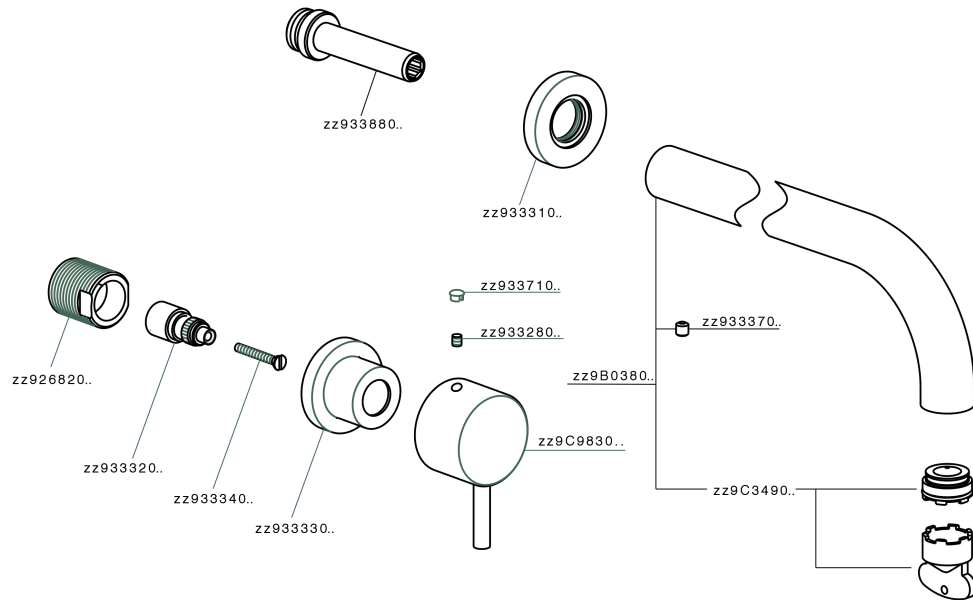

## Parte externa lavabo de pared NUOVA KIRUNA\_K2013510

K2013510

<https://es.huberitalia.com/parte-externa-lavabo-de-pared-nuova-kiruna-k2013510>

## Parte empotrada lavabo de pared EMPOTRADO\_ZB033511

ZB033511

<https://es.huberitalia.com/parte-empotrada-lavabo-de-pared-empotrado-zb033511>

2026-05-20