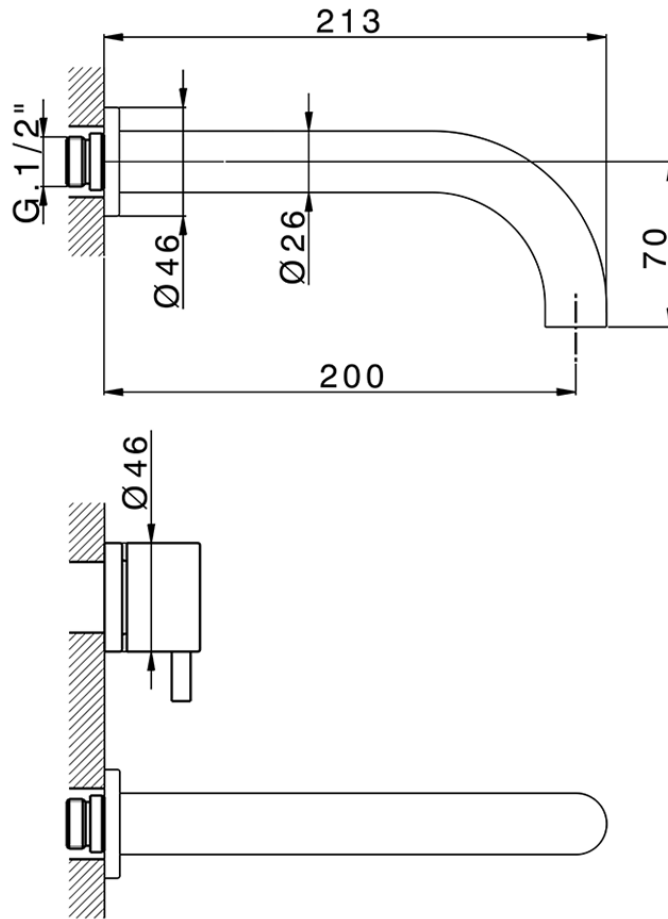

Parte esterna lavabo de pared NUOVA KIRUNA_K2013510

K2013510

<https://es.huberitalia.com/parte-externa-lavabo-de-pared-nuova-kiruna-k2013510>

Serie's code	Size XX
CX 1351	20-35
CF 1351	20-35
CX 0331	20-35
CF 0331	20-35
CX 0200	20-35
CF 0200	20-35
BA 1351	20-35
GS 1351	20-35
GL 1351	20-35
MN 1351	20-35
LN 1351	20-35
LV 1351	33-48
LY 1351	33-48
CU 1351	33-48
SM 1351	30-45
AA 1351	10-30
AC 1351	10-30
AR 1351	15-25
PZ 1351	10-30
RG 1351	10-30
TS 1351	10-30
VT 1351	10-30
CS 1351	10-30
WA 1351	45-68
X1 1351	33-45
X2 1351	33-45
X3 1351	33-45
X4 1351	33-45
X5 1351	33-45
RI 1351	20-35
RM 1351	20-35

Limiti di tolleranza superficie piastrelle
 Adjustment limits for finished tile surface
 Limites de tolérance surface carrelage
 Fliesenoberfläche
 Superficie del azulejo

ZB033511

<https://es.huberitalia.com/parte-empotrada-lavabo-de-pared-empotrado-zb033511>