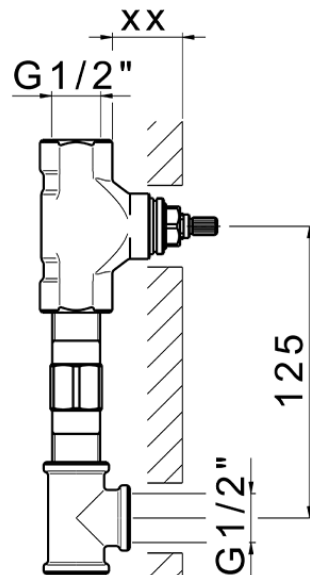

Serie's code	Size XX
CX 1351	20-35
CF 1351	20-35
CX 0331	20-35
CF 0331	20-35
CX 0200	20-35
CF 0200	20-35
BA 1351	20-35
GS 1351	20-35
GL 1351	20-35
MN 1351	20-35
LN 1351	20-35
LV 1351	33-48
LY 1351	33-48
CU 1351	33-48
SM 1351	30-45
AA 1351	10-30
AC 1351	10-30
AR 1351	15-25
PZ 1351	10-30
RG 1351	10-30
TS 1351	10-30
VT 1351	10-30
CS 1351	10-30
WA 1351	45-68
X1 1351	33-45
X2 1351	33-45
X3 1351	33-45
X4 1351	33-45
X5 1351	33-45
RI 1351	20-35
RM 1351	20-35

ZB033511

<https://es.huberitalia.com/parte-empotrada-lavabo-de-pared-empotrado-zb033511>

2026-01-11