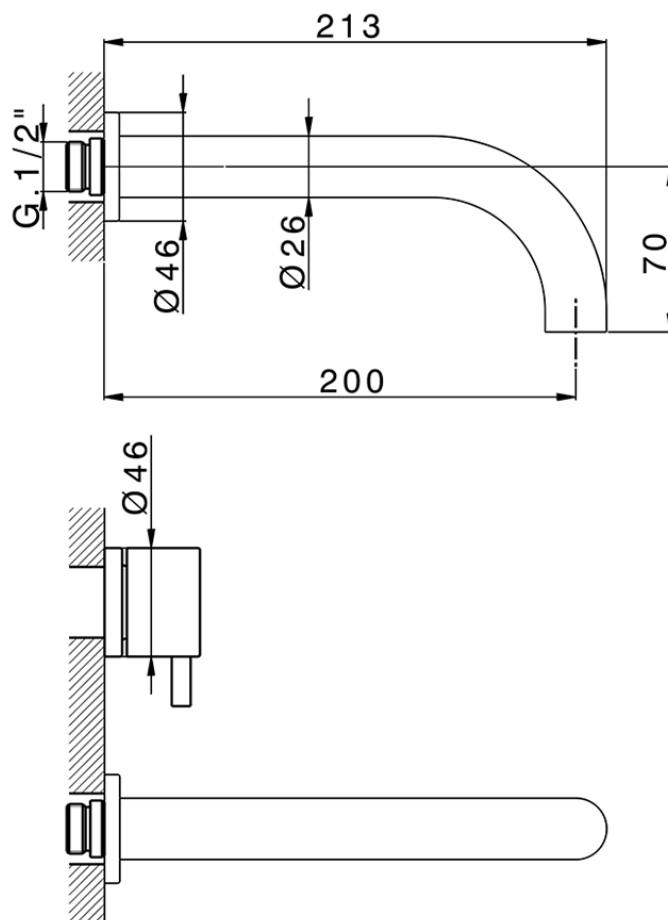

Parte esterna lavabo de pared NUOVA KIRUNA_K2013510

K2013510

<https://es.huberitalia.com/parte-externa-lavabo-de-pared-nuova-kiruna-k2013510>

Serie's code	Size XX
CX 1351	20-35
CF 1351	20-35
CX 0331	20-35
CF 0331	20-35
CX 0200	20-35
CF 0200	20-35
BA 1351	20-35
GS 1351	20-35
GL 1351	20-35
MN 1351	20-35
LN 1351	20-35
LV 1351	33-48
LY 1351	33-48
CU 1351	33-48
SM 1351	30-45
AA 1351	10-30
AC 1351	10-30
AR 1351	15-25
PZ 1351	10-30
RG 1351	10-30
TS 1351	10-30
VT 1351	10-30
CS 1351	10-30
WA 1351	45-68
X1 1351	33-45
X2 1351	33-45
X3 1351	33-45
X4 1351	33-45
X5 1351	33-45
RI 1351	20-35
RM 1351	20-35

Limiti di tolleranza superficie piastrelle
 Adjustment limits for finished tile surface
 Limites de tolérance surface carrelage
 Fliesenoberfläche
 Superficie del azulejo

ZB033511

<https://es.huberitalia.com/parte-empotrada-lavabo-de-pared-empotrado-zb033511>